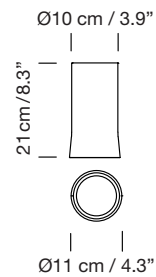

Latón
Brass