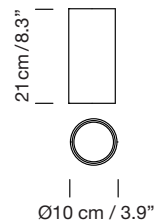

Pantallas

Lampshades

Porcelana blanca
White porcelain

Vidrio opal blanco
White opal glass