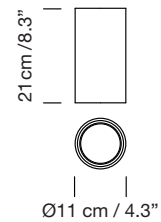

CIRIO LINEAL 1 módulo - Florón rectangular / Rectangular ceiling plate

2010
ANTONI AROLA

SANTA & COLE

Sistema de suspensión

Pendant lamp

Pantallas

Lampshades

Porcelana blanca
White porcelain

Vidrio opal blanco
White opal glass

Latón
Brass

Parc de Belloch. Ctra. C-251 Km 5,6 E-08430 La Roca (Barcelona). España / Spain T. +34 938 679 100 / F. +34 938 711 767