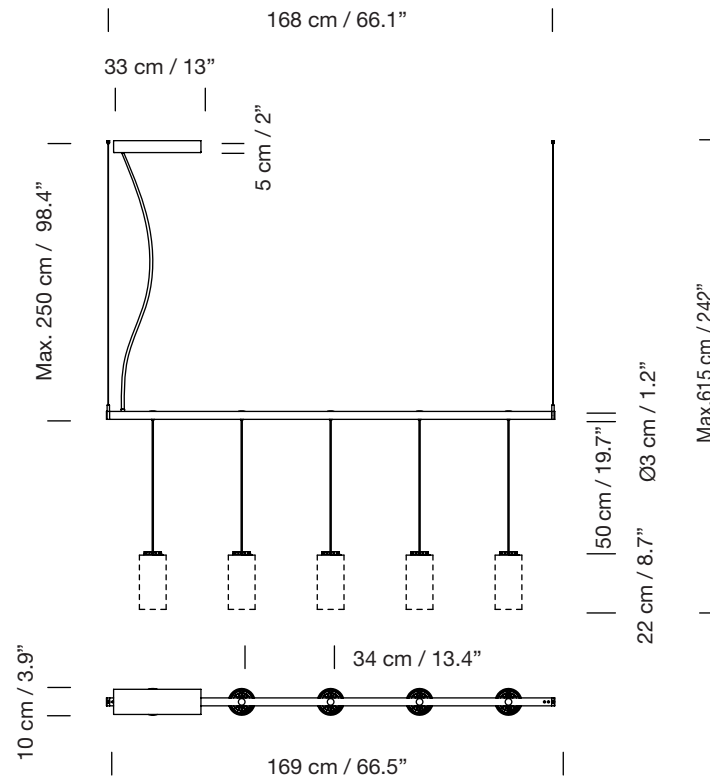

CIRIO LINEAL 1 módulo - Florón rectangular / Rectangular ceiling plate

2010
ANTONI AROLA

SANTA & COLE

Sistema de suspensión

Pendant lamp

Pantallas

Lampshades

Porcelana blanca
White porcelain

Vidrio opal blanco
White opal glass

Latón
Brass

Parc de Belloch. Ctra. C-251 Km 5,6 E-08430 La Roca (Barcelona). España / Spain T. +34 938 679 100 / F. +34 938 711 767