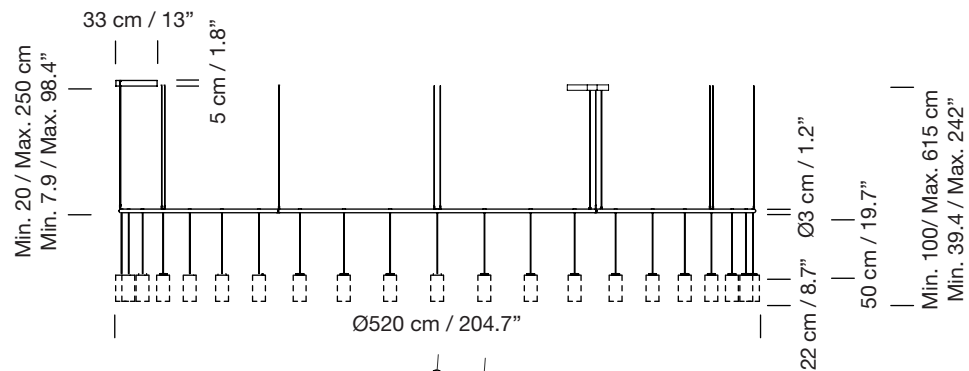

CIRIO CIRCULAR L - Florón rectangular / Rectangular ceiling plate

2010
ANTONI AROLA

SANTA & COLE

Sistema de suspensión

Hanging system