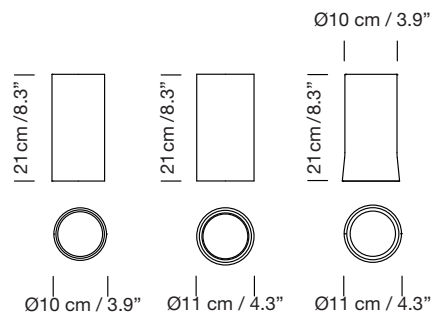

Pantallas

Lampshades

Porcelana blanca
White porcelain

Vidrio opal blanco
White opal glass

Latón
Brass

Parc de Belloch. Ctra. C-251 Km 5,6 E-08430 La Roca (Barcelona). España / Spain T. +34 938 679 100 / F. +34 938 711 767