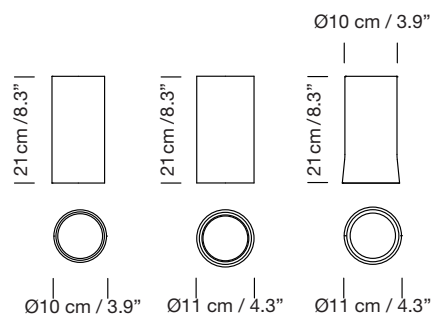

Pantallas

Lampshades

Porcelana blanca
White porcelain

Vidrio opal blanco
White opal glass

Latón
Brass

Parc de Belloch. Ctra. C-251 Km 5,6 E-08430 La Roca (Barcelona). España / Spain T. +34 938 679 100 / F. +34 938 711 767