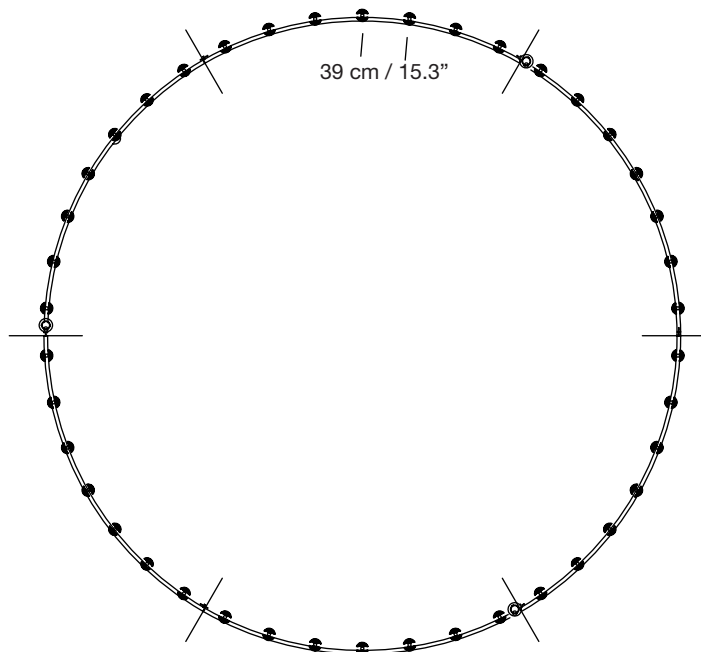

CIRIO CIRCULAR L - Florón circular / Circular ceiling plate

2010
ANTONI AROLA

Sistema de suspensión

Hanging system