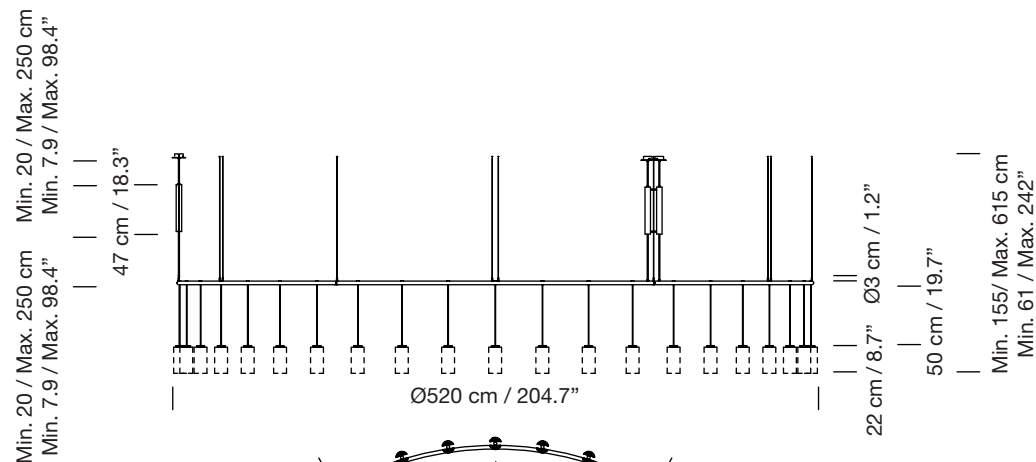

CIRIO CIRCULAR L - Florón circular / Circular ceiling plate

2010
ANTONI AROLA

Sistema de suspensión

Hanging system