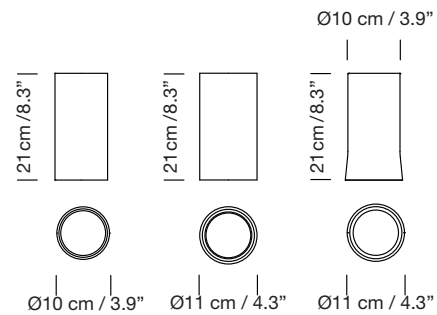

Pantallas Lampshades

Porcelana blanca White porcelain
Vidrio opal blanco White opal glass
Latón Brass

Parc de Belloch. Ctra. C-251 Km 5,6 E-08430 La Roca (Barcelona). España / Spain T. +34 938 679 100 / F. +34 938 711 767