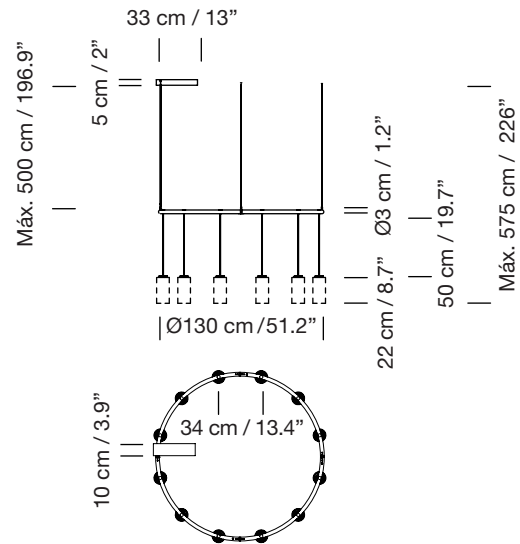

CIRIO CIRCULAR S - Florón rectangular / Rectangular ceiling plate

2010
ANTONI AROLA

SANTA & COLE

Sistema de suspensión

Pendant lamp