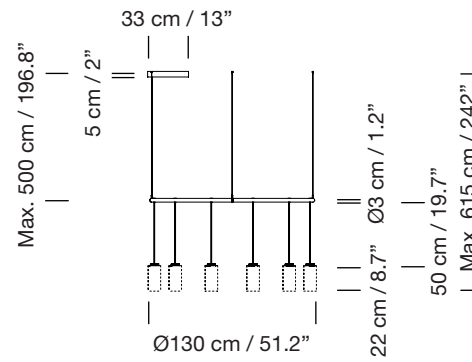

CIRIO CIRCULAR S - Florón rectangular / Rectangular ceiling plate

2010
ANTONI AROLA

SANTA & COLE

Sistema de suspensión

Pendant lamp