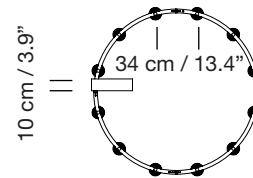

CIRIO CIRCULAR S - Florón rectangular / Rectangular ceiling plate

2010
ANTONI AROLA

SANTA & COLE

Sistema de suspensión

Pendant lamp