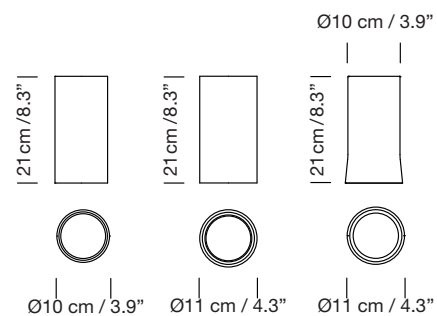

Pantallas

Lampshades

Porcelana blanca
White porcelain

Vidrio opal blanco
White opal glass

Latón
Brass

Parc de Belloch. Ctra. C-251 Km 5,6 E-08430 La Roca (Barcelona). España / Spain T. +34 938 679 100 / F. +34 938 711 767