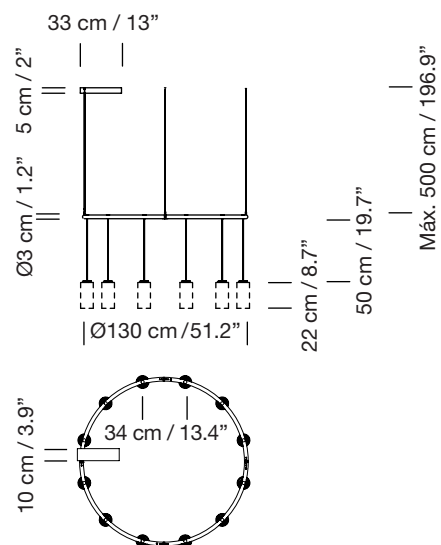

CIRIO CIRCULAR S - Florón rectangular / Rectangular ceiling plate

2010
ANTONI AROLA

SANTA & COLE

Sistema de suspensión

Pendant lamp