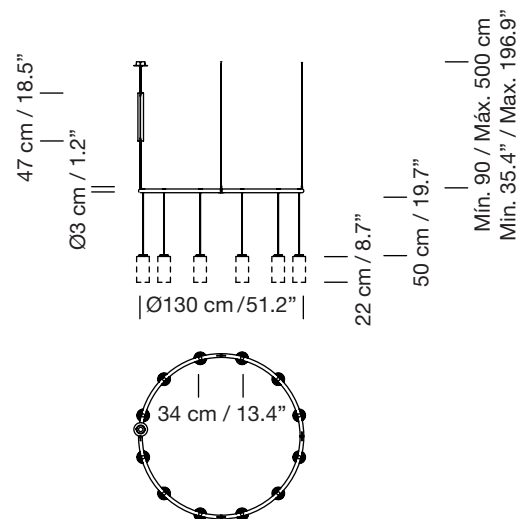

CIRIO CIRCULAR S - Florón circular / Circular ceiling plate

2010
ANTONI AROLA

SANTA & COLE

Sistema de suspensión

Pendant lamp