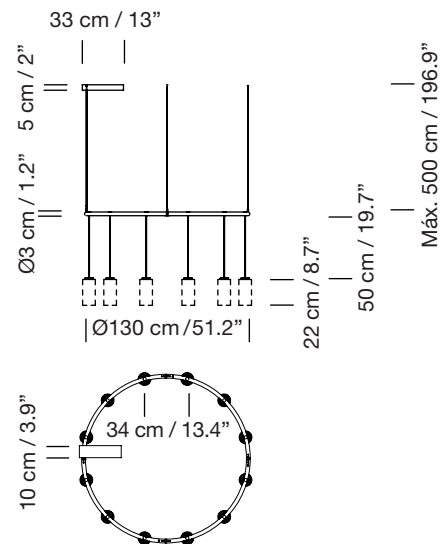

CIRIO CIRCULAR S - Florón rectangular / Rectangular ceiling plate

2010
ANTONI AROLA

SANTA & COLE

Sistema de suspensión

Pendant lamp