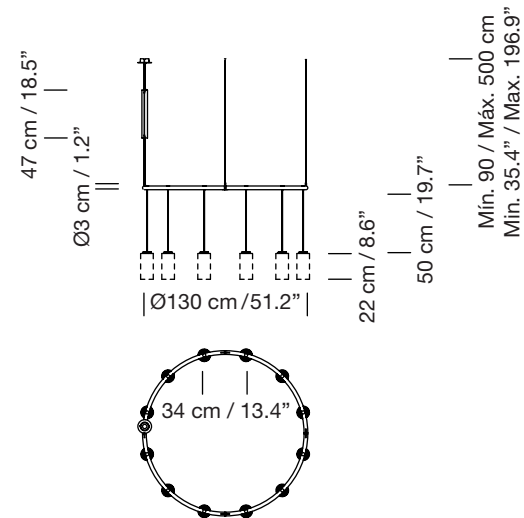

CIRIO CIRCULAR S - Florón circular / Circular ceiling plate

2010
ANTONI AROLA

SANTA & COLE

Sistema de suspensión

Pendant lamp