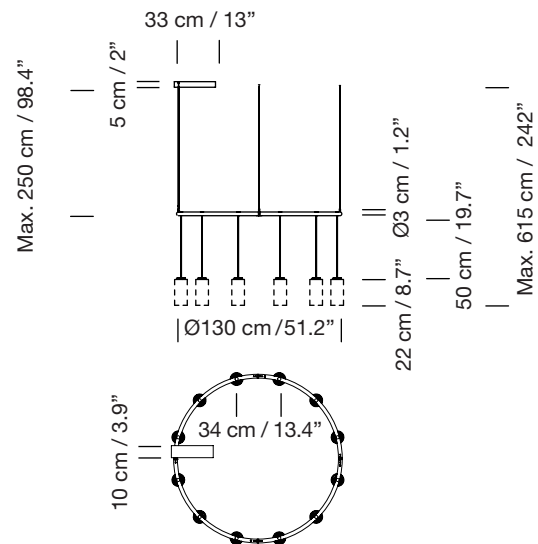

CIRIO CIRCULAR S - Florón rectangular / Rectangular ceiling plate

2010
ANTONI AROLA

SANTA & COLE

Sistema de suspensión

Pendant lamp