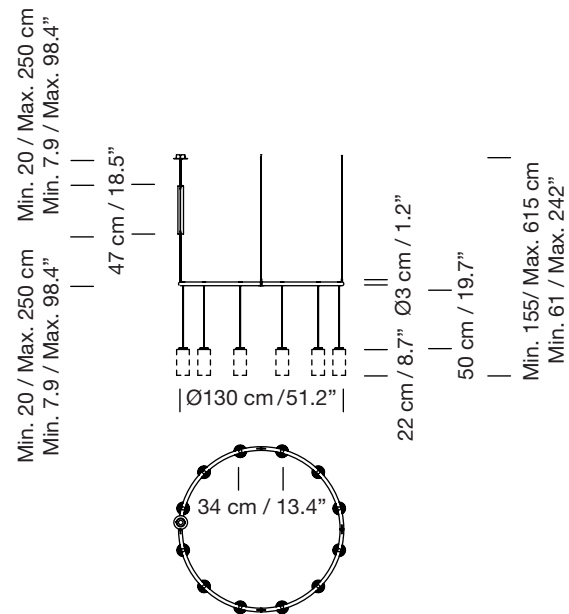

CIRIO CIRCULAR S - Florón circular / Circular ceiling plate

2010
ANTONI AROLA

SANTA & COLE

Sistema de suspensión

Pendant lamp