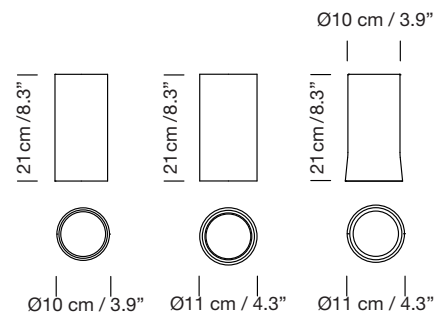

Pantallas

Lampshades

Porcelana blanca
White porcelain

Vidrio opal blanco
White opal glass

Latón
Brass

Parc de Belloch. Ctra. C-251 Km 5,6 E-08430 La Roca (Barcelona). España / Spain T. +34 938 679 100 / F. +34 938 711 767