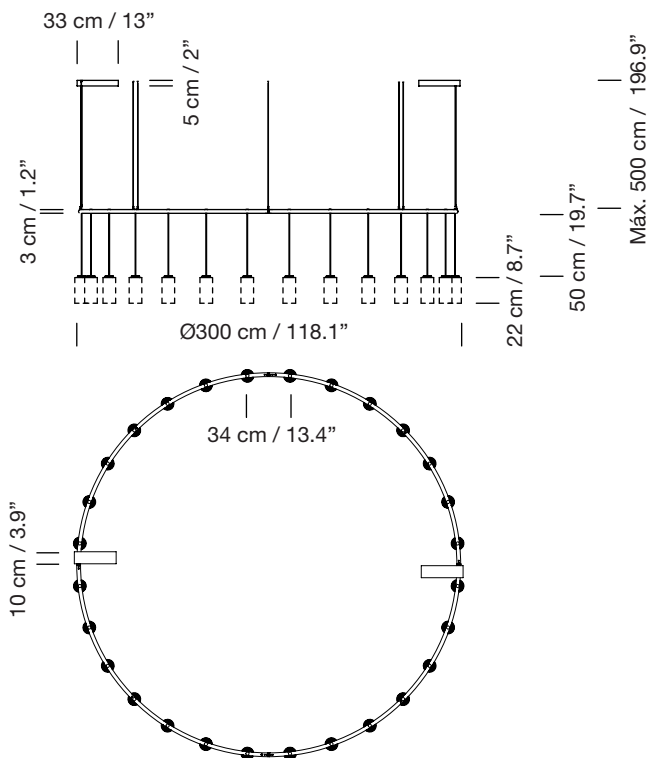

CIRIO CIRCULAR M - Florón rectangular / Rectangular ceiling plate

2010
ANTONI AROLA

SANTA & COLE

Sistema de suspensión

Pendant lamp