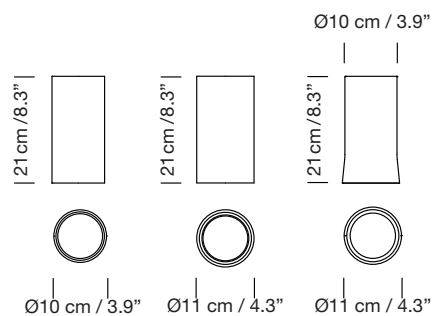

Pantallas Lampshades

Porcelana blanca / White porcelain
Vidrio opal blanco / White opal glass
Latón / Brass

Parc de Belloch. Ctra. C-251 Km 5,6 E-08430 La Roca (Barcelona). España / Spain T. +34 938 679 100 / F. +34 938 711 767