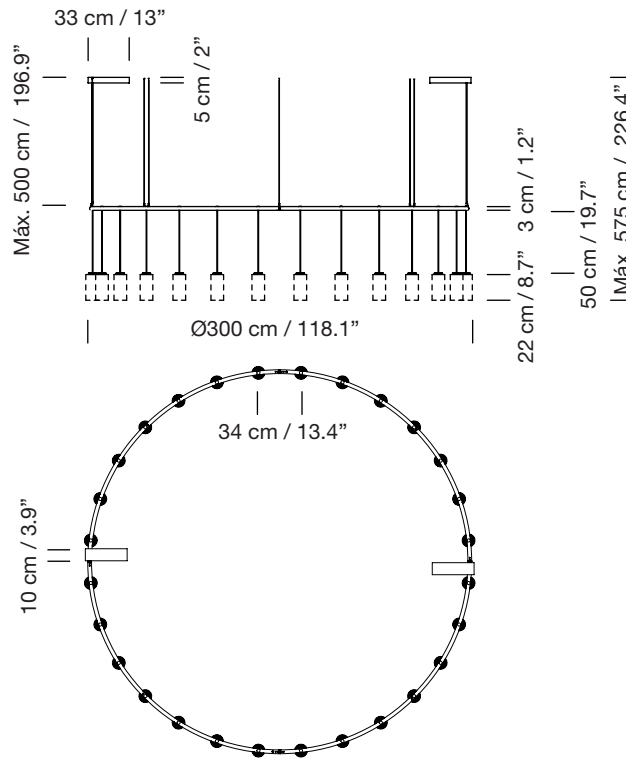

CIRIO CIRCULAR M - Florón rectangular / Rectangular ceiling plate

2010
ANTONI AROLA

SANTA & COLE

Sistema de suspensión

Pendant lamp