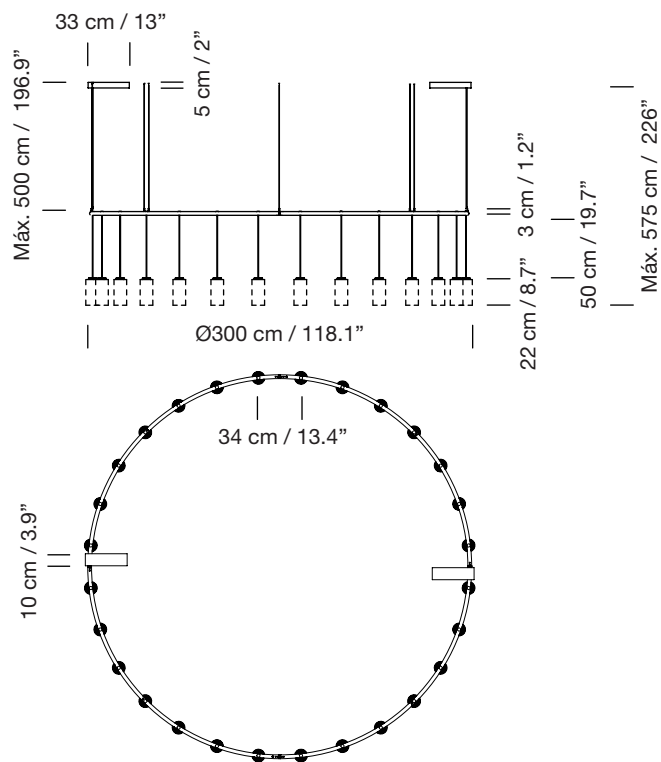

CIRIO CIRCULAR M - Florón rectangular / Rectangular ceiling plate

2010
ANTONI AROLA

SANTA & COLE

Sistema de suspensión

Pendant lamp