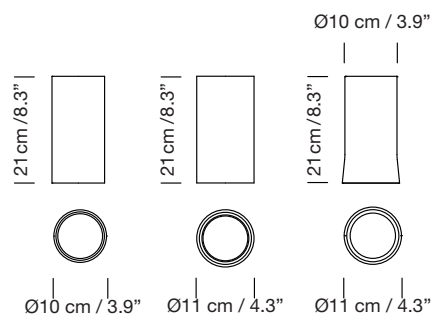

Pantallas Lampshades

Porcelana blanca
White porcelain

Vidrio opal blanco
White opal glass

Latón
Brass

Parc de Belloch. Ctra. C-251 Km 5,6 E-08430 La Roca (Barcelona). España / Spain T. +34 938 679 100 / F. +34 938 711 767