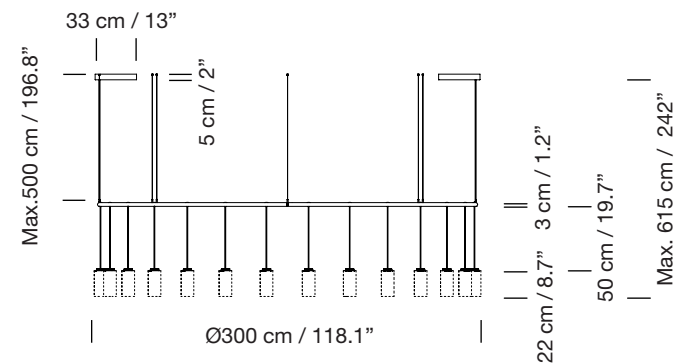

CIRIO CIRCULAR M - Florón rectangular / Rectangular ceiling plate

2010
ANTONI AROLA

SANTA & COLE

Sistema de suspensión

Pendant lamp