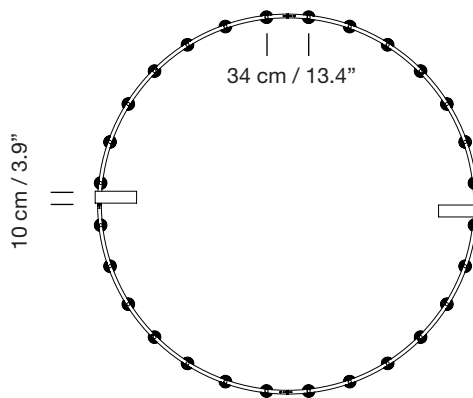

CIRIO CIRCULAR M - Florón rectangular / Rectangular ceiling plate

2010
ANTONI AROLA

SANTA & COLE

Sistema de suspensión

Pendant lamp