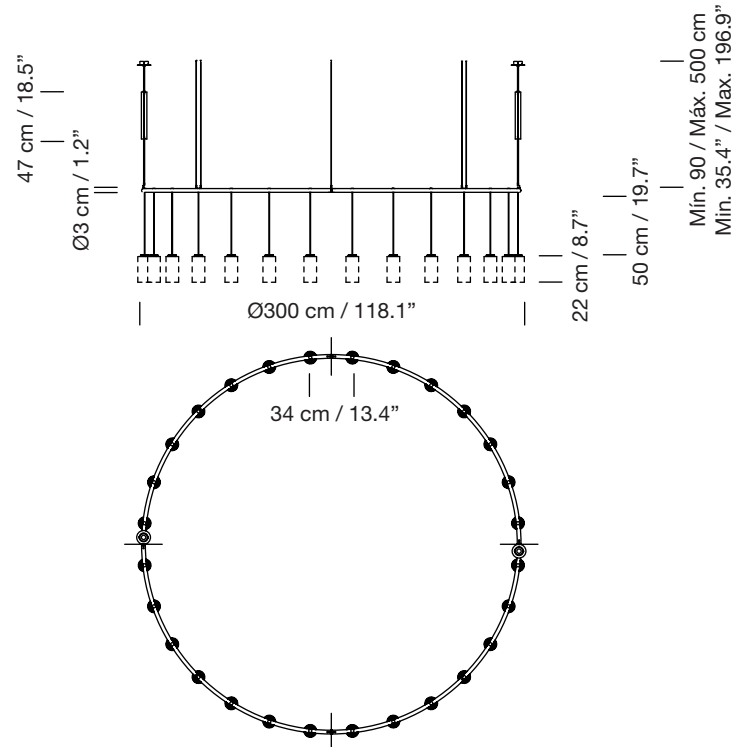

CIRIO CIRCULAR M - Florón circular / Circular ceiling plate

2010
ANTONI AROLA

SANTA & COLE

Sistema de suspensión

Pendant lamp