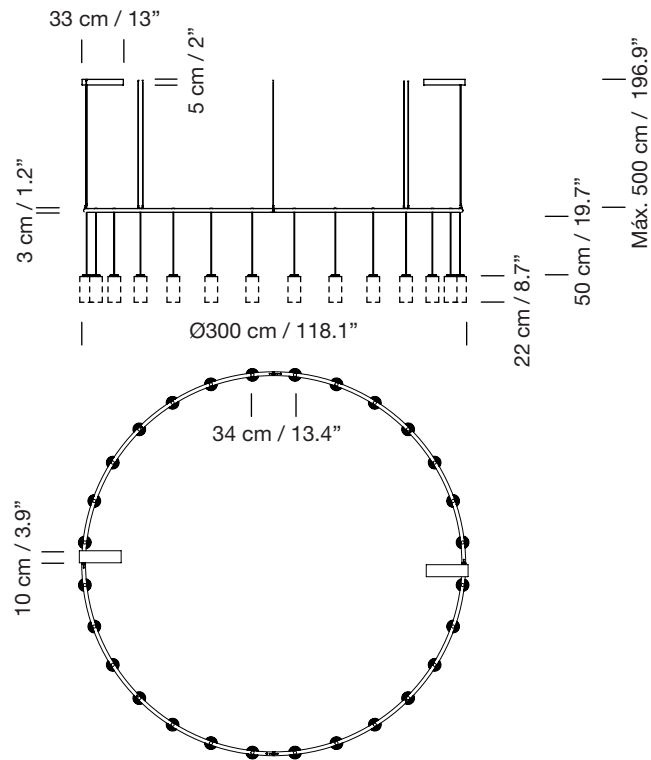

CIRIO CIRCULAR M - Florón rectangular / Rectangular ceiling plate

2010
ANTONI AROLA

SANTA & COLE

Sistema de suspensión

Pendant lamp