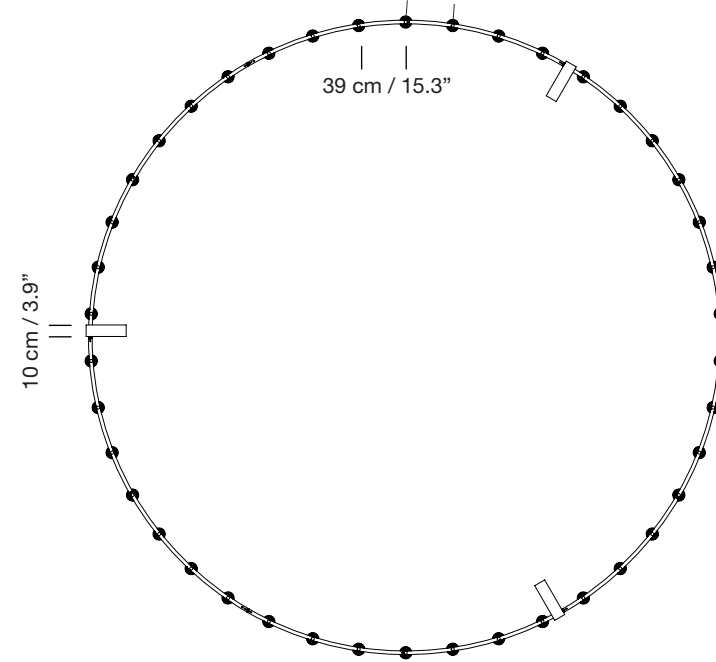

CIRIO CIRCULAR L - Florón rectangular / Rectangular ceiling plate

2010
ANTONI AROLA

SANTA & COLE

Sistema de suspensión

Pendant lamp

Pantallas Lampshades

Porcelana blanca / White porcelain
Vidrio opal blanco / White opal glass
Latón / Brass