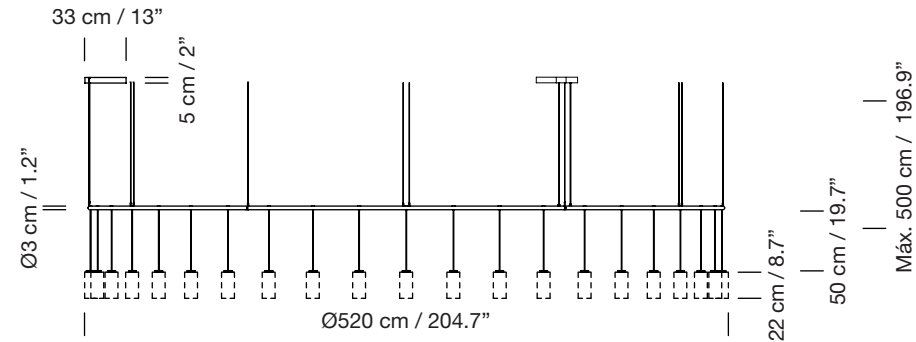

CIRIO CIRCULAR L - Florón rectangular / Rectangular ceiling plate

2010
ANTONI AROLA

SANTA & COLE

Sistema de suspensión

Pendant lamp

Pantallas Lampshades

Porcelana blanca / White porcelain
Vidrio opal blanco / White opal glass
Latón / Brass