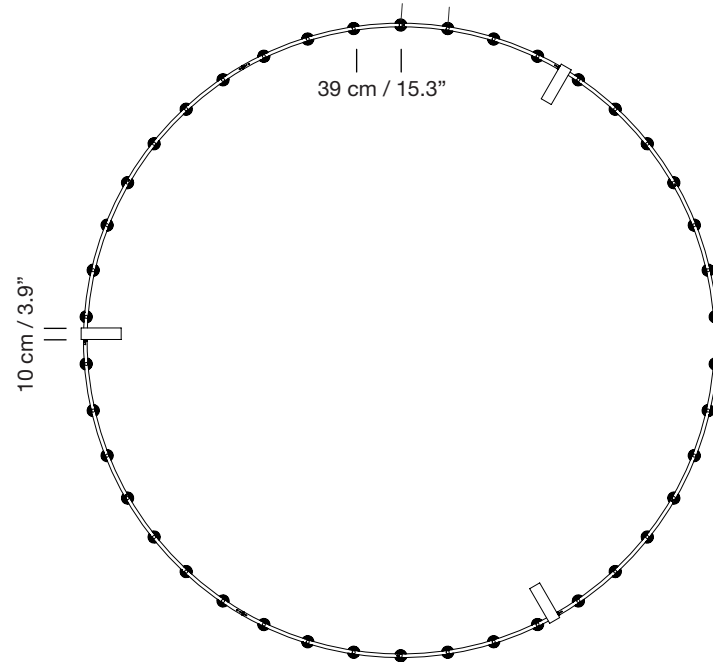

CIRIO CIRCULAR L - Florón rectangular / Rectangular ceiling plate

2010
ANTONI AROLA

SANTA & COLE

Sistema de suspensión

Pendant lamp