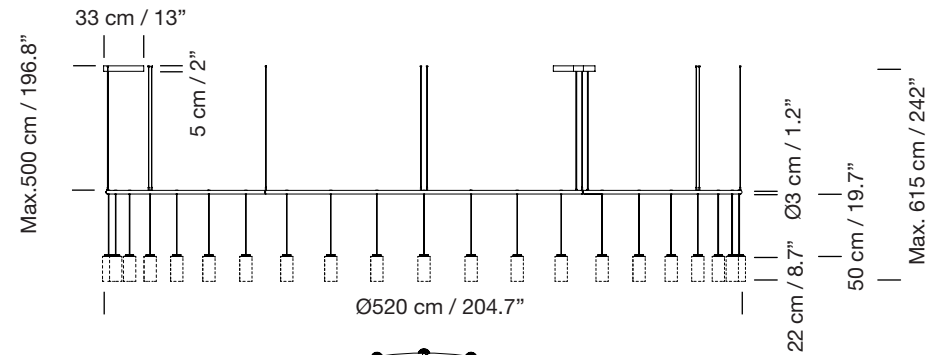

CIRIO CIRCULAR L - Florón rectangular / Rectangular ceiling plate

2010
ANTONI AROLA

SANTA & COLE

Sistema de suspensión

Pendant lamp