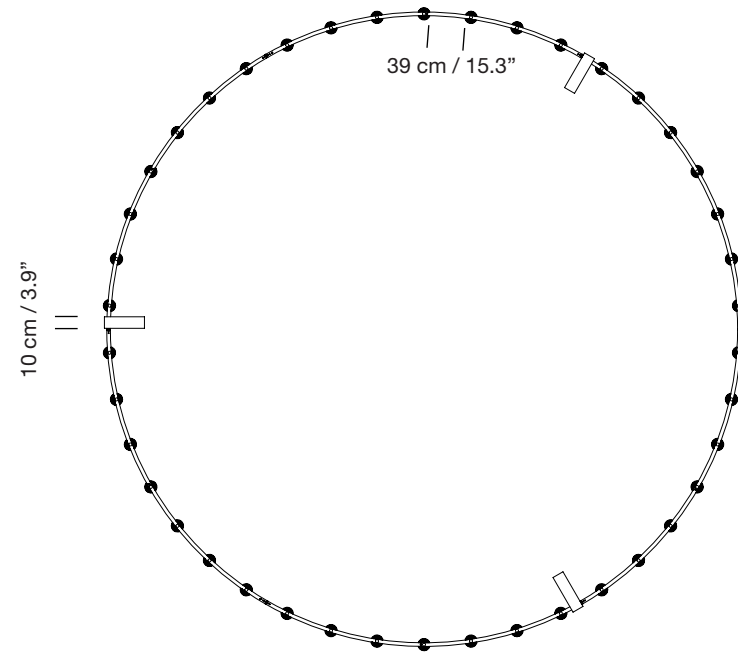

CIRIO CIRCULAR L - Florón rectangular / Rectangular ceiling plate

2010
ANTONI AROLA

SANTA & COLE

Sistema de suspensión

Pendant lamp