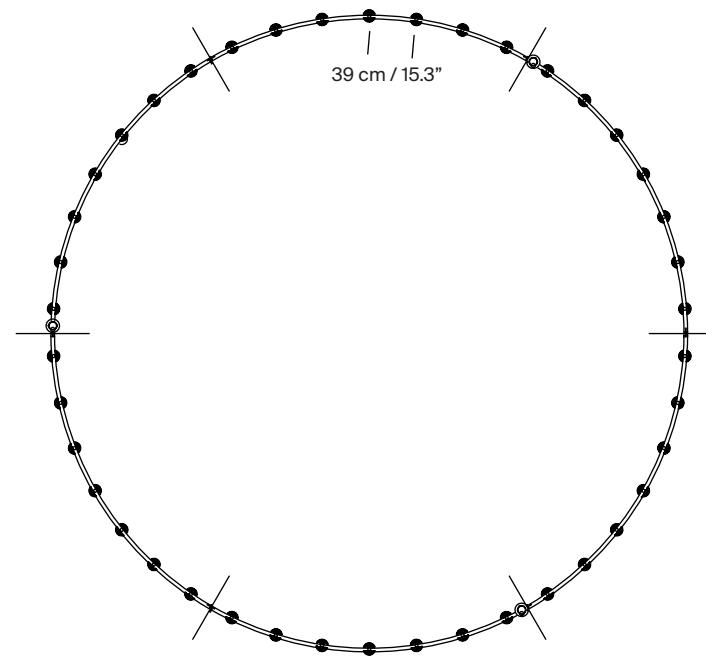

Pantallas

Lampshades

Parc de Belloch. Ctra. C-251 Km 5,6 E-08430 La Roca (Barcelona). España / Spain T. +34 938 679 100 / F. +34 938 711 767