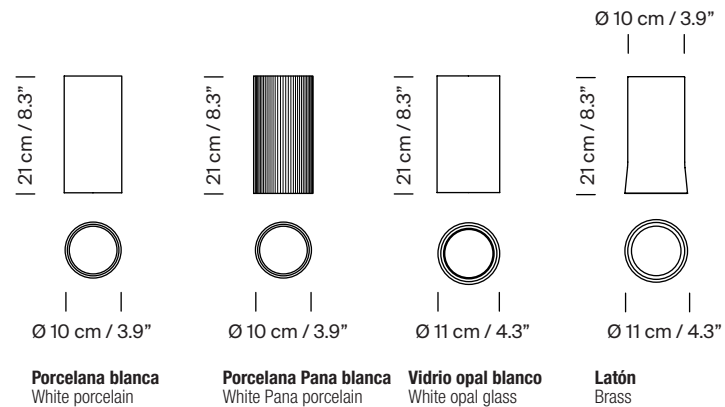

Pantallas

Lampshades

Parc de Belloch. Ctra. C-251 Km 5,6 E-08430 La Roca (Barcelona). España / Spain T. +34 938 679 100 / F. +34 938 711 767