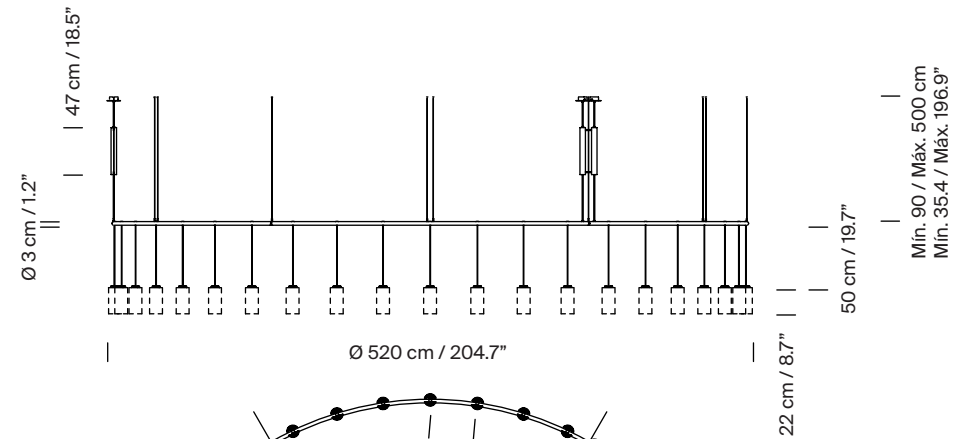

CIRIO CIRCULAR L - Florón circular / Circular ceiling plate

2010
ANTONI AROLA

SANTA & COLE

Sistema de suspensión

Pendant lamp