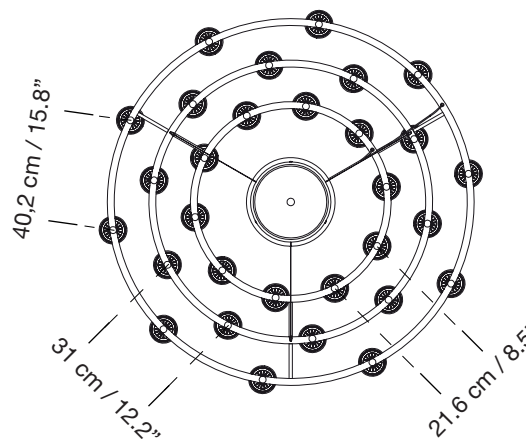

Pantallas

Lampshades

Ø 70 cm / 27.6"
Ø 100 cm / 39.4"
Ø 130 cm / 51.2"

Parc de Belloch. Ctra. C-251 Km 5,6 E-08430 La Roca (Barcelona), España / Spain T. +34 938 679 100 / F. +34 938 711 767