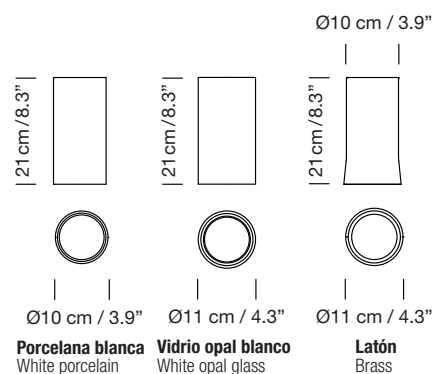

Pantallas

Lampshades

Ø 70 cm / 27.6"
Ø 100 cm / 39.4"
Ø 130 cm / 51.2"

Parc de Belloch. Ctra. C-251 Km 5,6 E-08430 La Roca (Barcelona), España / Spain T. +34 938 679 100 / F. +34 938 711 767