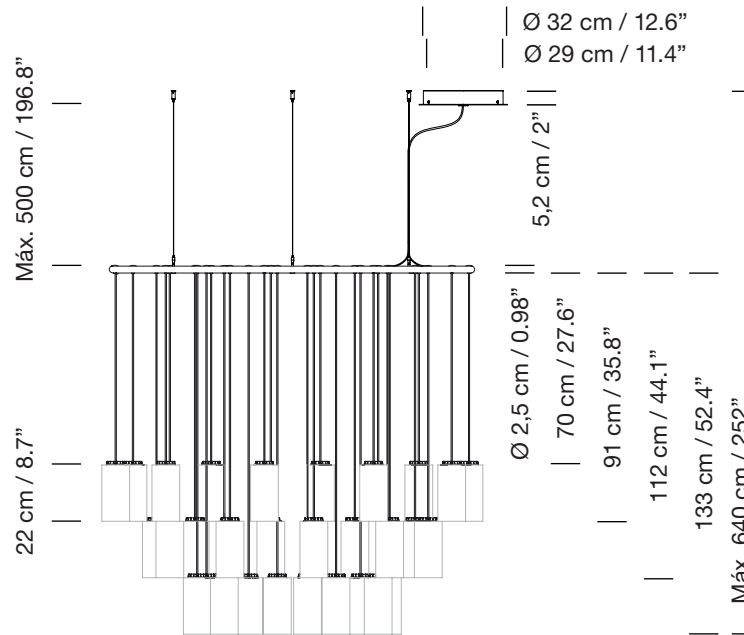

CIRIO CHANDELIER M - Soporte directo a techo / Direct cable to ceiling

2015
ANTONI AROLA

SANTA & COLE

Lámpara de suspensión Pendant lamp