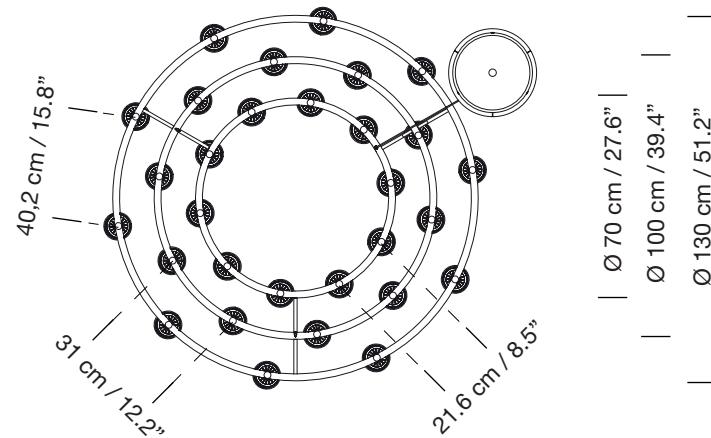

Pantallas Lampshades

Parc de Belloch. Ctra. C-251 Km 5,6 E-08430 La Roca (Barcelona), España / Spain T. +34 938 679 100 / F. +34 938 711 767