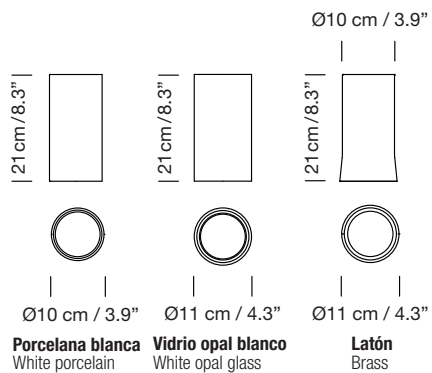

Pantallas Lampshades

Parc de Belloch. Ctra. C-251 Km 5,6 E-08430 La Roca (Barcelona), España / Spain T. +34 938 679 100 / F. +34 938 711 767