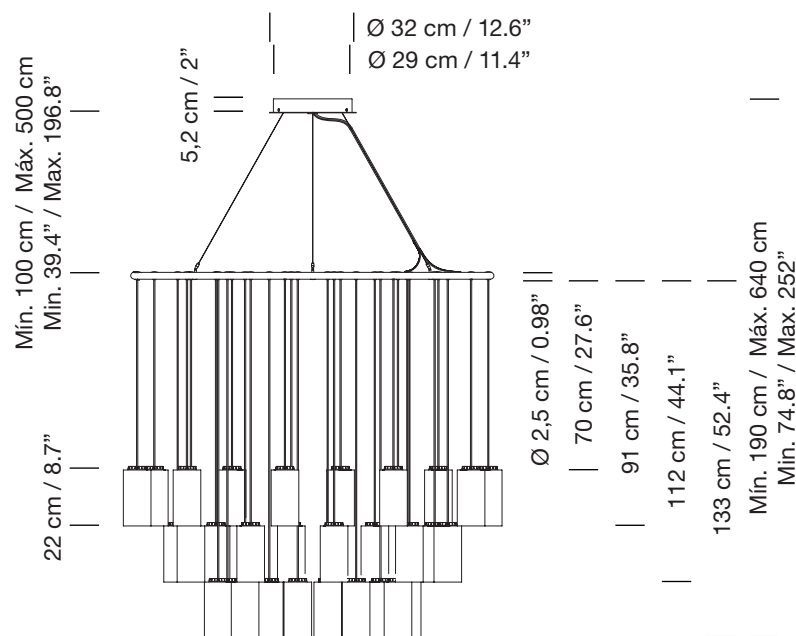

CIRIO CHANDELIER M - Soporte directo a florón / Direct cable to ceiling plate

2015
ANTONI AROLA

Lámpara de suspensión

Pendant lamp