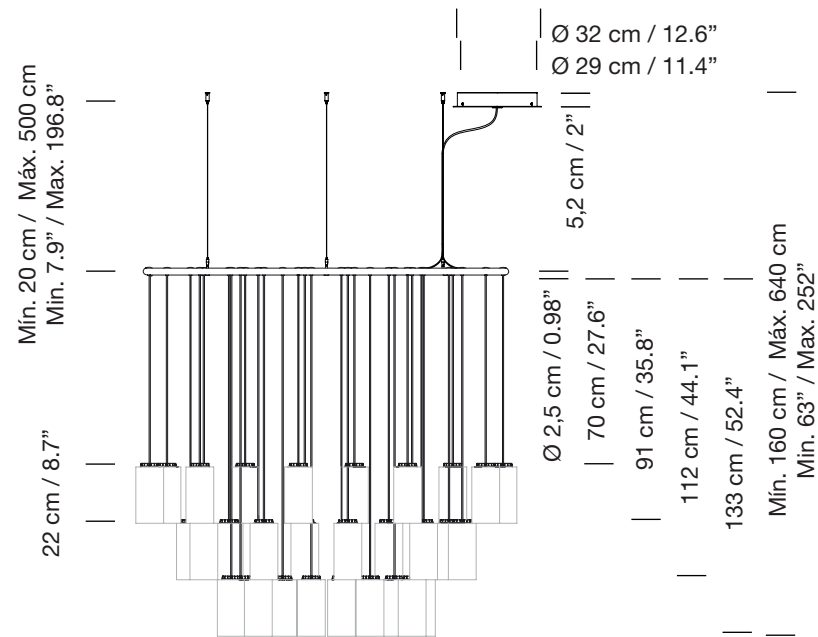

CIRIO CHANDELIER M - Soporte directo a techo / Direct cable to ceiling

2015
ANTONI AROLA

Lámpara de suspensión

Hanging lamp