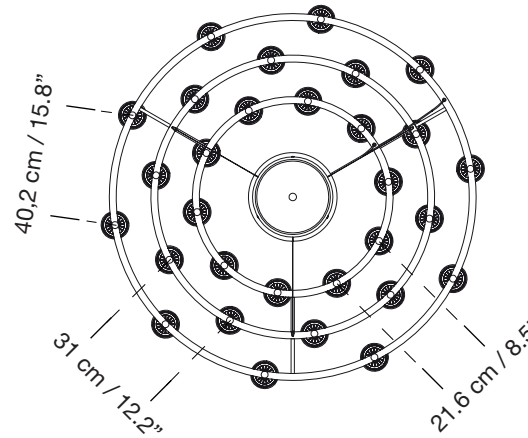

Pantallas

Lampshades

Parc de Belloch. Ctra. C-251 Km 5,6 E-08430 La Roca (Barcelona), España / Spain T. +34 938 679 100 / F. +34 938 711 767