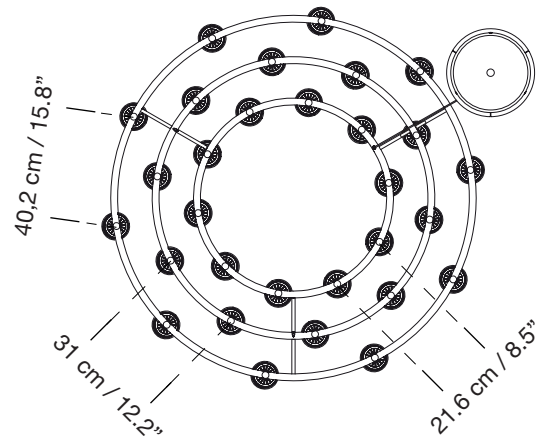

Pantallas

Lampshades

Parc de Belloch. Ctra. C-251 Km 5,6 E-08430 La Roca (Barcelona), España / Spain T. +34 938 679 100 / F. +34 938 711 767