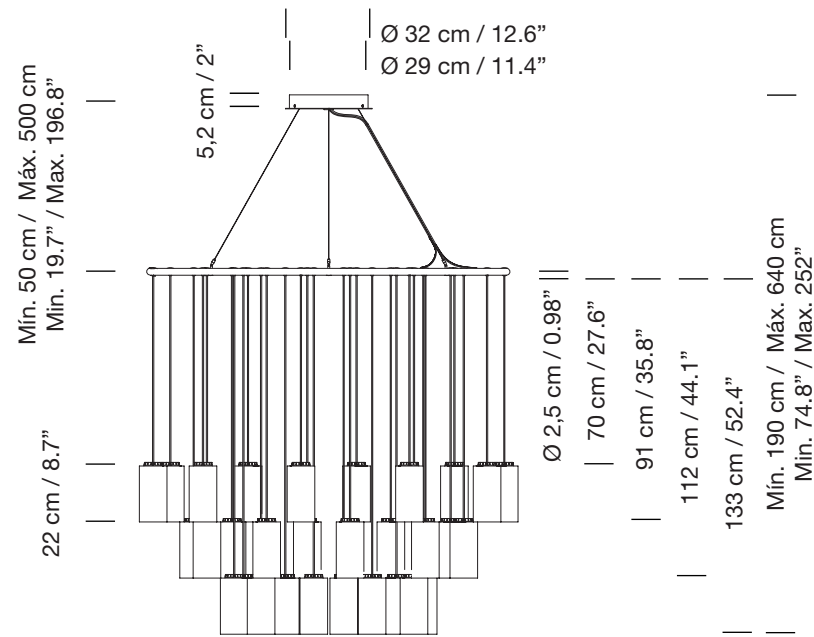

CIRIO CHANDELIER M - Soporte directo a florón / Direct cable to ceiling plate

2015
ANTONI AROLA

Lámpara de suspensión

Hanging lamp