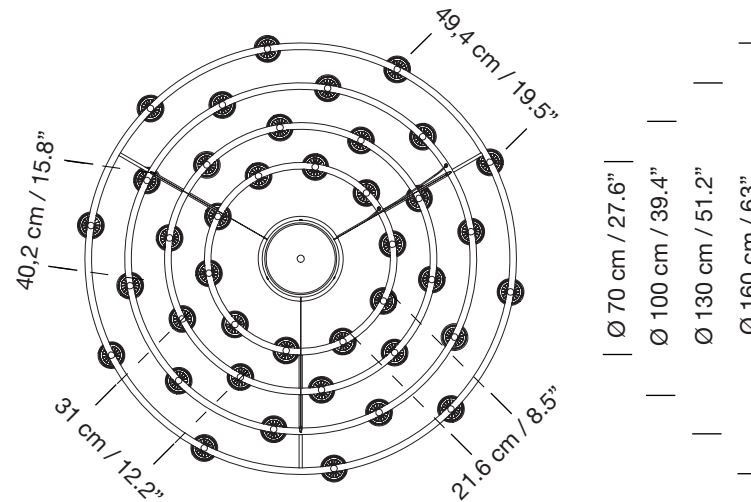

Pantallas Lampshades

Parc de Belloch. Ctra. C-251 Km 5,6 E-08430 La Roca (Barcelona), España / Spain T. +34 938 679 100 / F. +34 938 711 767