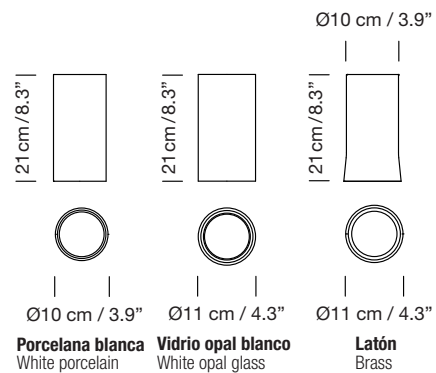

Pantallas
Lampshades