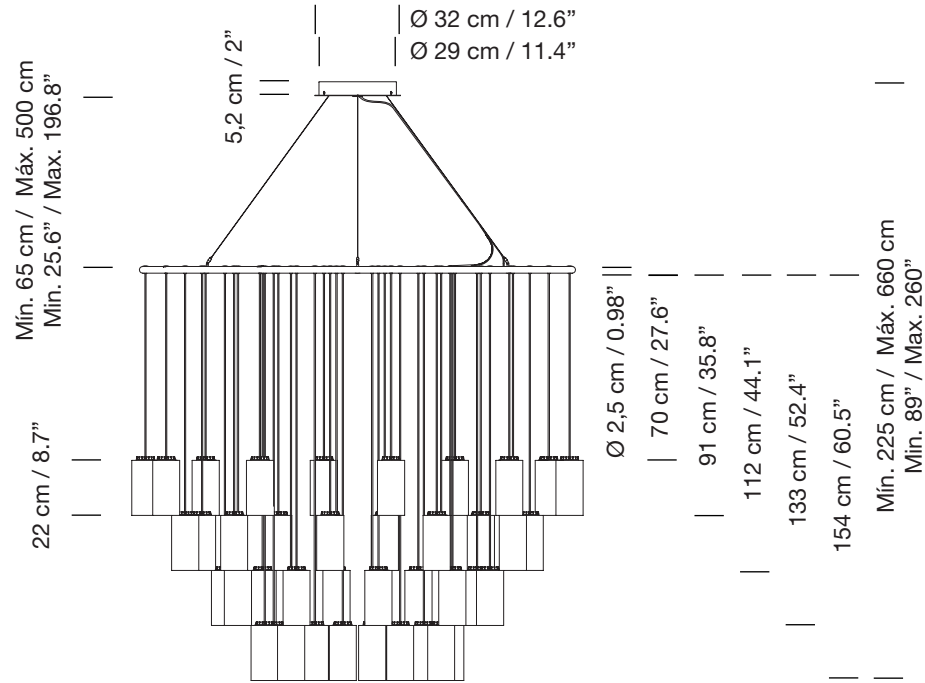

CIRIO CHANDELIER L - Soporte directo a florón / Direct cable to ceiling plate

2015°
ANTONI AROLA

Lámpara de suspensión Hanging lamp