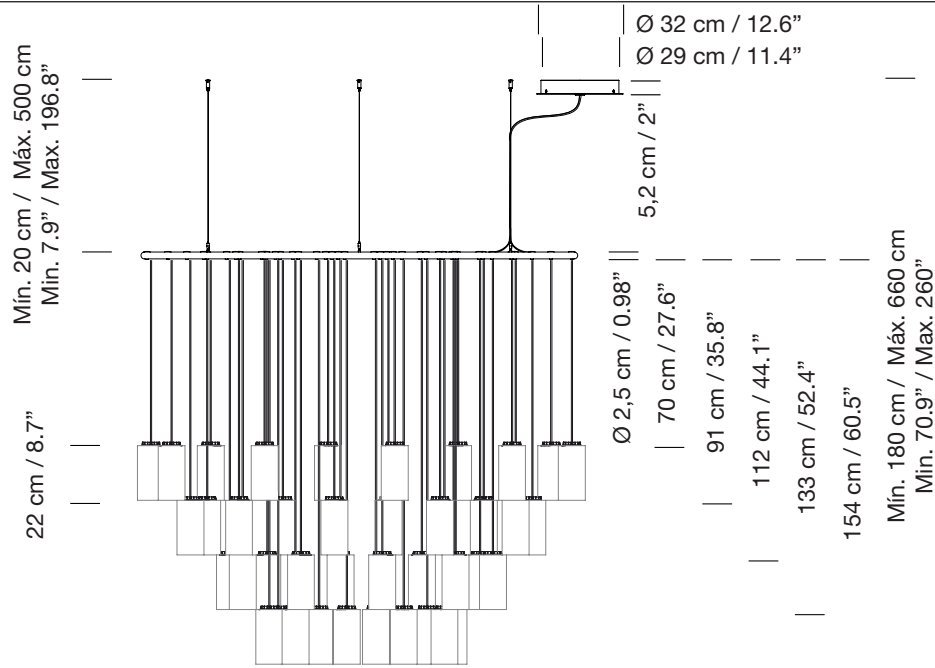

CIRIO CHANDELIER L - Soporte directo a techo / Direct cable to ceiling

2015
ANTONI AROLA

SANTA & COLE

Lámpara de suspensión
Hanging lamp