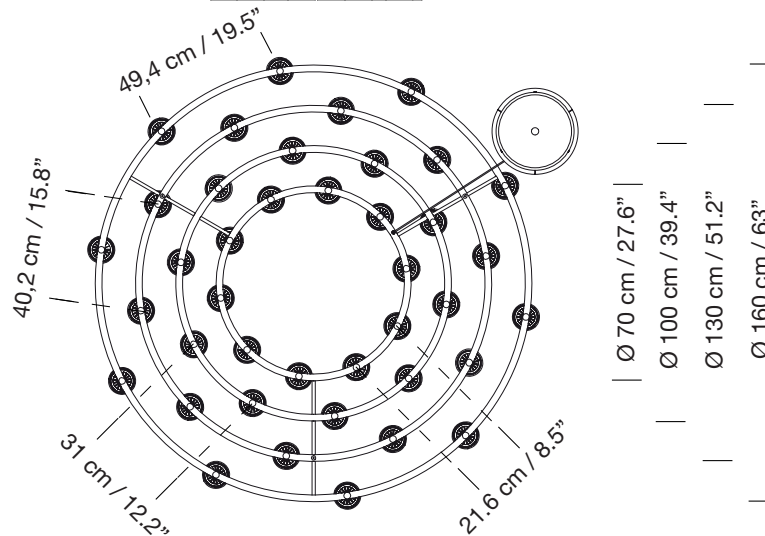

Pantallas
Lampshades