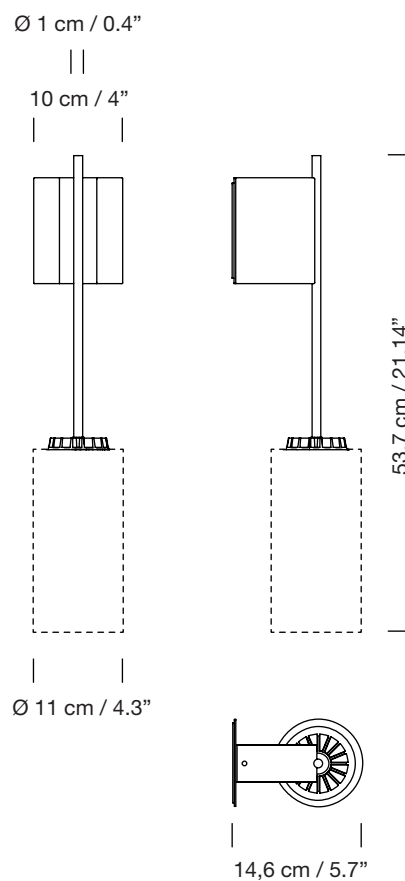

Aplique
Wall lamp

Pantallas
Lampshades

Porcelana blanca White porcelain
Vidrio opal blanco White opal glass
Latón Brass

Parc de Belloch. Ctra. C-251 Km 5,6 E-08430 La Roca (Barcelona). España / Spain T. +34 938 679 100 / F. +34 938 711 767