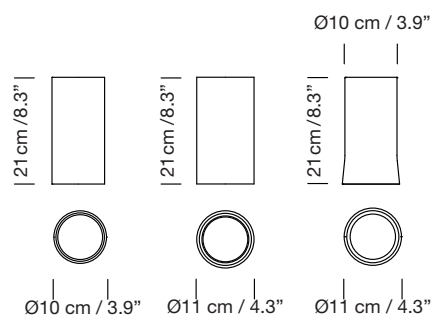

Aplique
Wall lamp

Pantallas
Lampshades

Porcelana blanca White porcelain
Vidrio opal blanco White opal glass
Latón Brass

Parc de Belloch. Ctra. C-251 Km 5,6 E-08430 La Roca (Barcelona). España / Spain T. +34 938 679 100 / F. +34 938 711 767