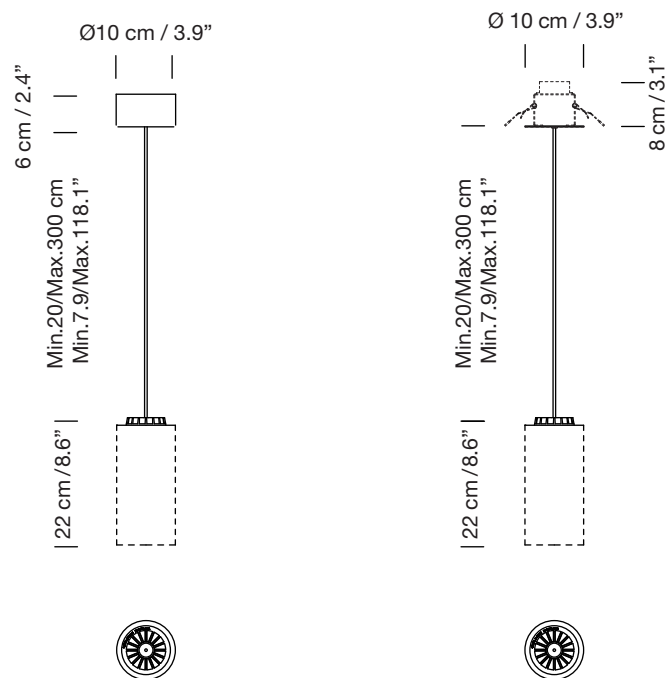

CIRIO SIMPLE

2010
ANTONI AROLA

SANTA & COLE

Lámpara de suspensión

Hanging lamp