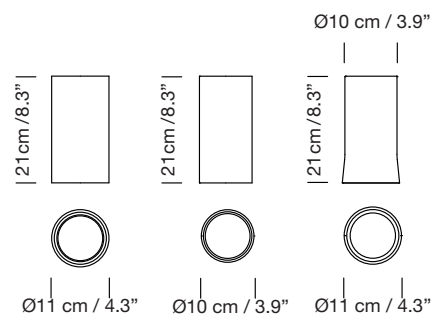

Pantallas

Lampshades

Vidrio opal blanco
White opal glass

Porcelana blanca
White porcelain

Latón
Brass

Parc de Belloch. Ctra. C-251 Km 5,6 E-08430 La Roca (Barcelona). España / Spain T. +34 938 679 100 / F. +34 938 711 767