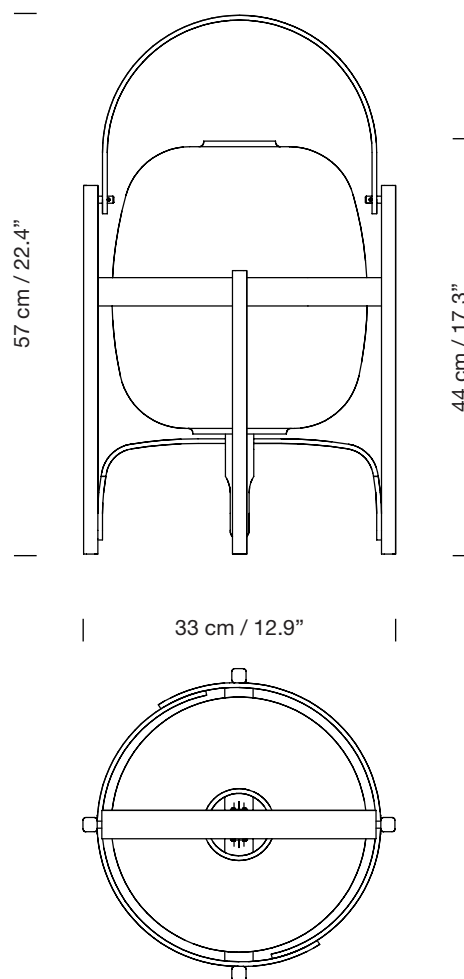

CESTA

1962
MIGUEL MILÁ

SANTA & COLE

Lámpara de sobremesa

Table lamp

Parc de Belloch. Ctra. C-251 Km 5,6 E-08430 La Roca (Barcelona). España / Spain T. +34 938 679 100 / F. +34 938 711 767