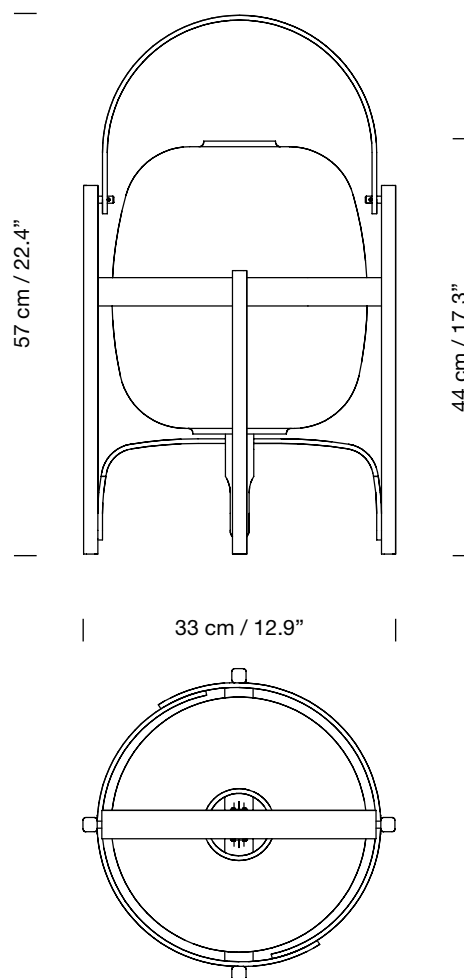

CESTA EXTERIOR

2022

MIGUEL MILÁ

SANTA & COLE

Lámpara de sobremesa

Table lamp

Parc de Belloch. Ctra. C-251 Km 5,6 E-08430 La Roca (Barcelona). España / Spain T. +34 938 679 100 / F. +34 938 711 767