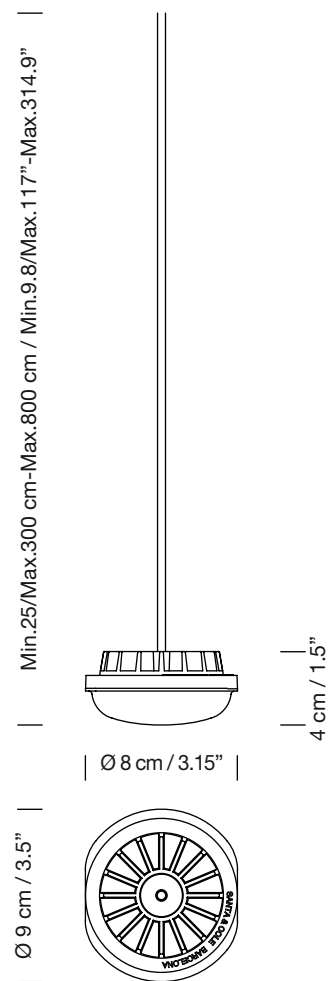

CÁPSULA LED SANTA & COLE / SANTA & COLE LED CAPSULE

2013
EQUIPO SANTA & COLE

SANTA & COLE

HeadHat System

Parc de Belloch. Ctra. C-251 Km 5,6 E-08430 La Roca (Barcelona). España / Spain T. +34 938 679 100 / F. +34 938 711 767