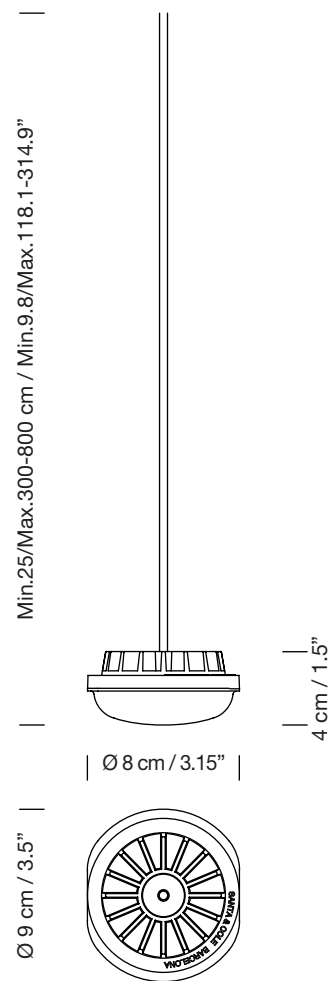

CÁPSULA LED SANTA & COLE / SANTA & COLE LED CAPSULE

2013
EQUIPO SANTA & COLE

SANTA & COLE

HeadHat System

Parc de Belloch. Ctra. C-251 Km 5,6 E-08430 La Roca (Barcelona). España / Spain T. +34 938 679 100 / F. +34 938 711 767