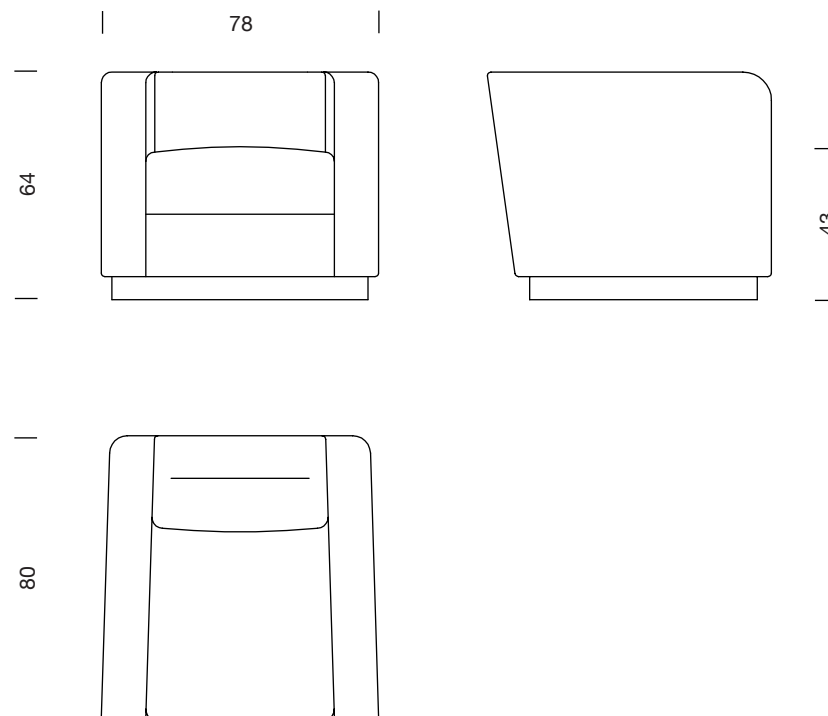

BUTACA COLISEUM COLISEUM ARMCHAIR

1942
EVARIST MORA

Sillas, sillones, sofás y pufs
Chairs, armchairs, sofas and poufs

Cotas en cm
Sizes in cm

Parc de Belloch. Ctra. C-251 Km 5,6 E-08430 La Roca (Barcelona). España / Spain T. +34 938 679 100 / F. +34 938 711 767