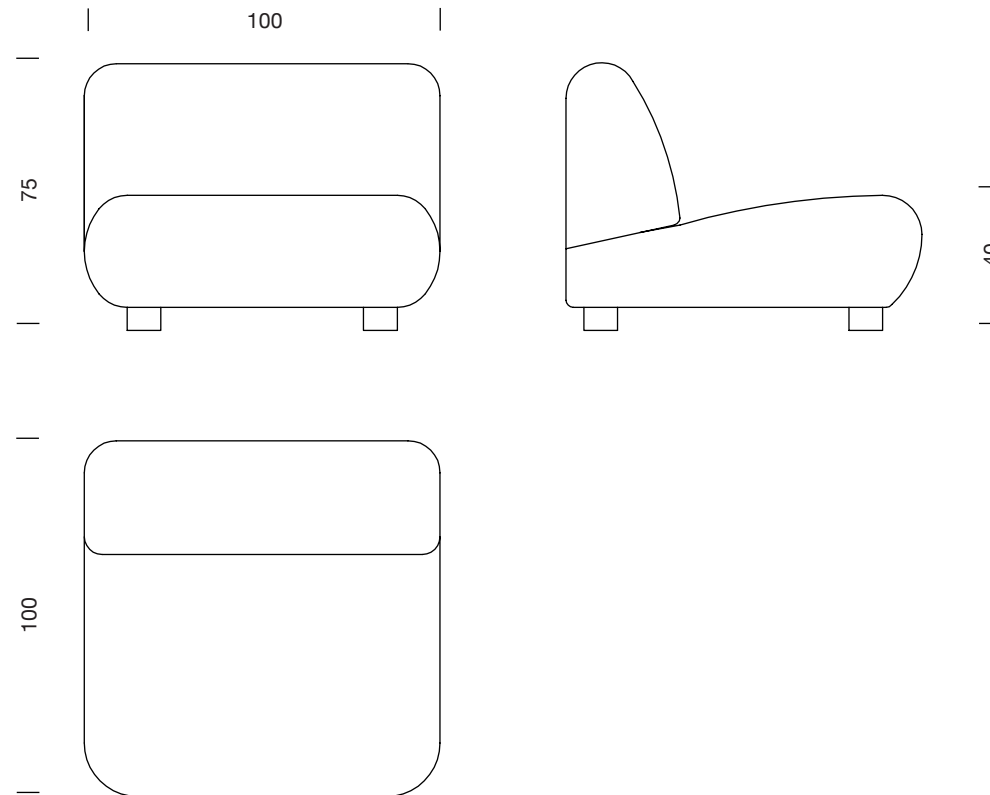

BUTACA CADAQUÉS CADAQUÉS ARMCHAIR

1959

FEDERICO CORREA, ALFONSO MILÁ

SANTA & COLE

Sillas, sillones, sofás y pufs

Chairs, armchairs, sofas and poufs

Cotas en cm
Sizes in cm

Parc de Belloch. Ctra. C-251 Km 5,6 E-08430 La Roca (Barcelona). España / Spain T. +34 938 679 100 / F. +34 938 711 767