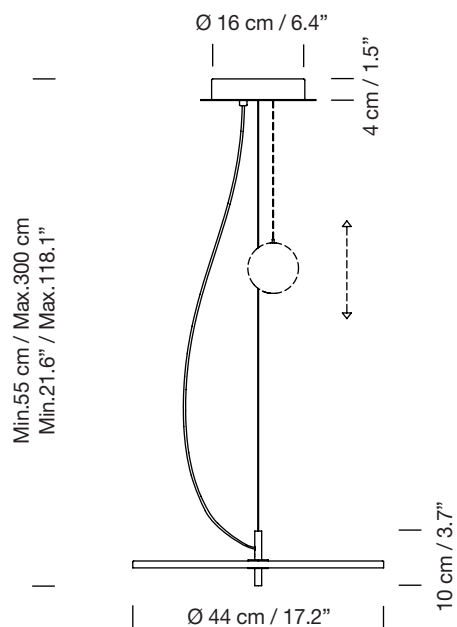

BLANCOWHITE D2 CEILING / D2 CEILING UP&DOWN

2013

ANTONI AROLA

SANTA & COLE

Lámpara de suspensión

Hanging lamp

Parc de Belloch. Ctra. C-251 Km 5,6 E-08430 La Roca (Barcelona). España / Spain T. +34 938 679 100 / F. +34 938 711 767