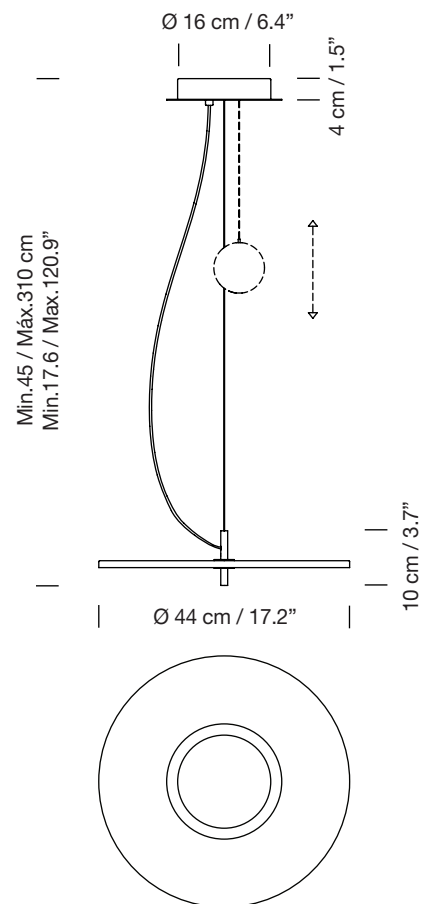

BLANCOWHITE D2 CEILING / D2 CEILING UP&DOWN

2013

ANTONI AROLA

SANTA & COLE

Lámpara de suspensión

Hanging lamp

Parc de Belloch. Ctra. C-251 Km 5,6 E-08430 La Roca (Barcelona). España / Spain T. +34 938 679 100 / F. +34 938 711 767