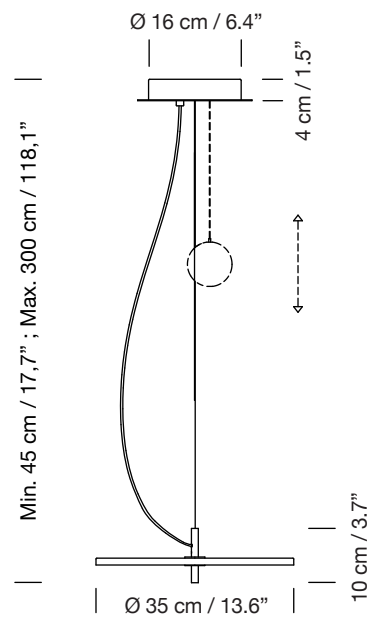

BLANCOWHITE D1 CEILING / D1 CEILING UP&DOWN

2013

ANTONI AROLA

SANTA & COLE

Lámpara de suspensión

Hanging lamp

Parc de Belloch. Ctra. C-251 Km 5,6 E-08430 La Roca (Barcelona). España / Spain T. +34 938 679 100 / F. +34 938 711 767