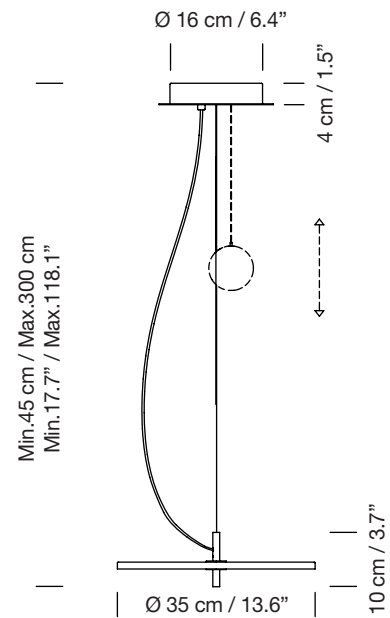

BLANCOWHITE D1 CEILING / D1 CEILING UP&DOWN

2013

ANTONI AROLA

SANTA & COLE

Lámpara de suspensión

Hanging lamp

Parc de Belloch. Ctra. C-251 Km 5,6 E-08430 La Roca (Barcelona). España / Spain T. +34 938 679 100 / F. +34 938 711 767