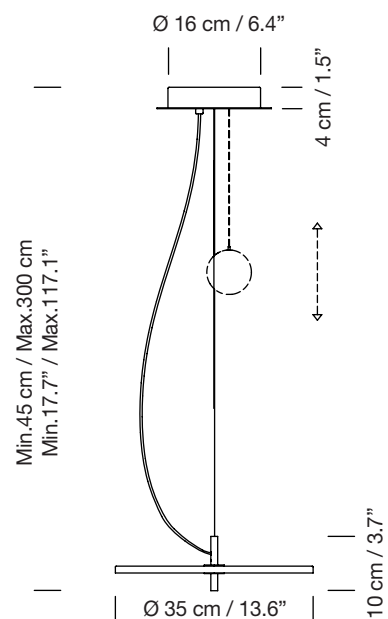

BLANCOWHITE D1 CEILING / D1 CEILING UP&DOWN

2013

ANTONI AROLA

SANTA & COLE

Lámpara de suspensión

Hanging lamp

Parc de Belloch. Ctra. C-251 Km 5,6 E-08430 La Roca (Barcelona). España / Spain T. +34 938 679 100 / F. +34 938 711 767