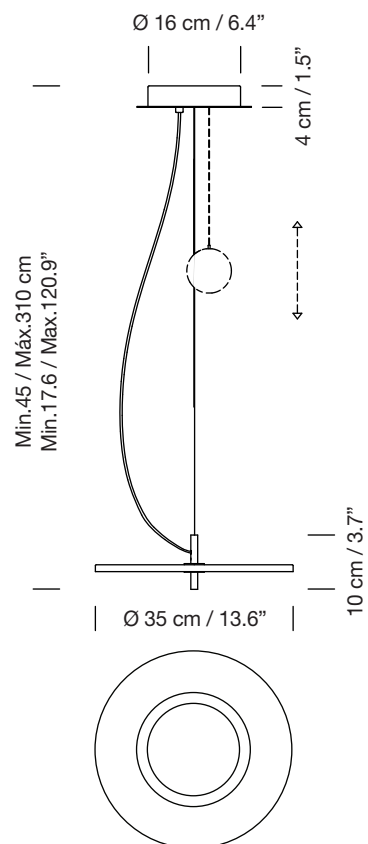

BLANCOWHITE D1 CEILING / D1 CEILING UP&DOWN

2013

ANTONI AROLA

SANTA & COLE

Lámpara de suspensión

Hanging lamp

Parc de Belloch. Ctra. C-251 Km 5,6 E-08430 La Roca (Barcelona). España / Spain T. +34 938 679 100 / F. +34 938 711 767