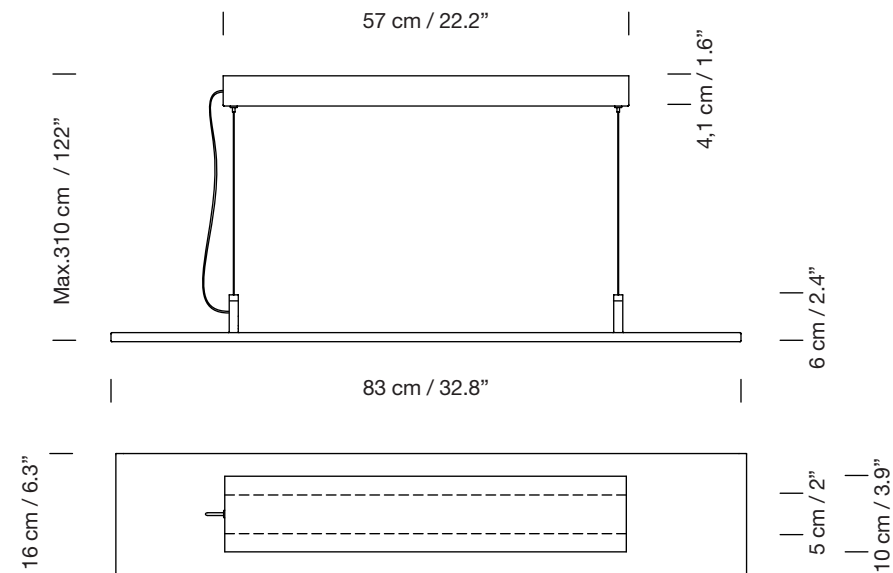

BLANCOWHITE R3

2013

ANTONI AROLA

SANTA & COLE

Lámpara de suspensión

Pendant lamp

Parc de Belloch. Ctra. C-251 Km 5,6 E-08430 La Roca (Barcelona). España / Spain T. +34 938 679 100 / F. +34 938 711 767