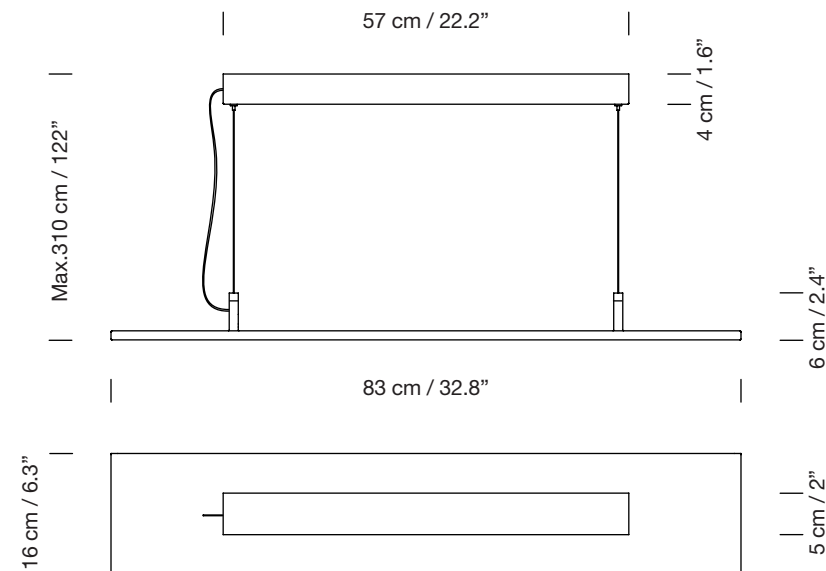

BLANCOWHITE R3

2013

ANTONI AROLA

SANTA & COLE

Lámpara de suspensión

Pendant lamp

Parc de Belloch. Ctra. C-251 Km 5,6 E-08430 La Roca (Barcelona). España / Spain T. +34 938 679 100 / F. +34 938 711 767