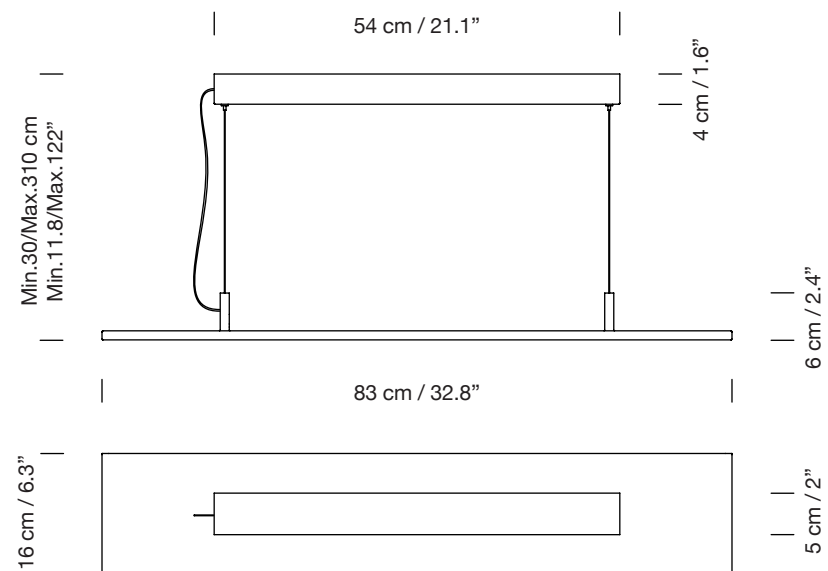

BLANCOWHITE R3 CEILING

2013

ANTONI AROLA

SANTA & COLE

Lámpara de suspensión

Hanging lamp

Parc de Belloch. Ctra. C-251 Km 5,6 E-08430 La Roca (Barcelona). España / Spain T. +34 938 679 100 / F. +34 938 711 767