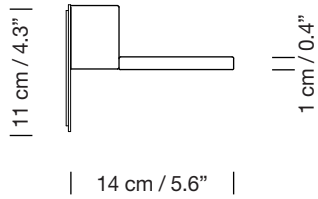

BLANCOWHITE R1 WALL

2013

ANTONI AROLA

SANTA & COLE

Aplique (4 opciones de instalación)

Wall lamp (4 Installation options)

A