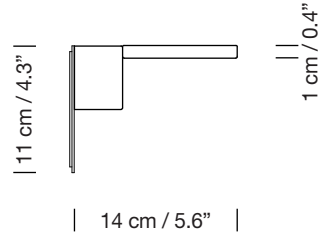

BLANCOWHITE R1 WALL

2013

ANTONI AROLA

SANTA & COLE

Aplique (4 opciones de instalación)

Wall lamp (4 Installation options)

A

B

C

D

Parc de Belloch. Ctra. C-251 Km 5,6 E-08430 La Roca (Barcelona). España / Spain T. +34 938 679 100 / F. +34 938 711 767