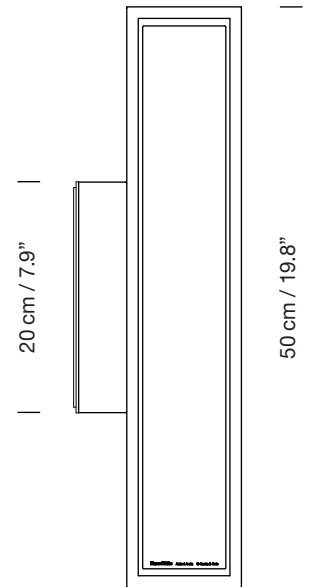

BLANCOWHITE R1 WALL

2013

ANTONI AROLA

SANTA & COLE

Aplique (4 opciones de instalación)

Wall lamp (4 Installation options)

A

B

C

D

Parc de Belloch. Ctra. C-251 Km 5,6 E-08430 La Roca (Barcelona). España / Spain T. +34 938 679 100 / F. +34 938 711 767