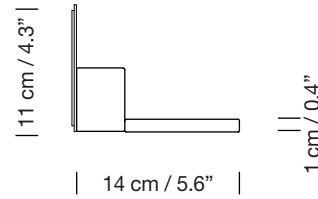

BLANCOWHITE R1 WALL

2013

ANTONI AROLA

SANTA & COLE

Aplique (4 opciones de instalación)

Wall lamp (4 Installation options)

A

B

C

D

Parc de Belloch. Ctra. C-251 Km 5,6 E-08430 La Roca (Barcelona). España / Spain T. +34 938 679 100 / F. +34 938 711 767