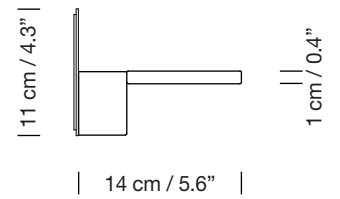

BLANCOWHITE R1 WALL

2013

ANTONI AROLA

SANTA & COLE

Aplique (4 opciones de instalación)

Wall lamp (4 Installation options)

A

B

C

D

Parc de Belloch. Ctra. C-251 Km 5,6 E-08430 La Roca (Barcelona). España / Spain T. +34 938 679 100 / F. +34 938 711 767