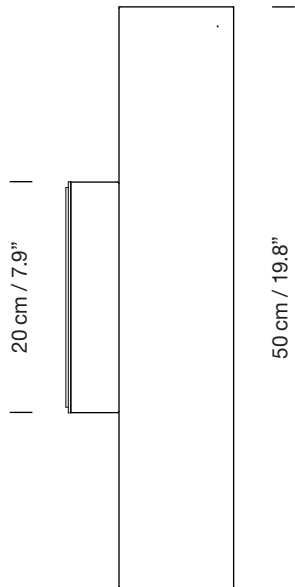

BLANCOWHITE R1 WALL

2013

ANTONI AROLA

SANTA & COLE

Aplique (4 opciones de instalación)

Wall lamp (4 Installation options)

A