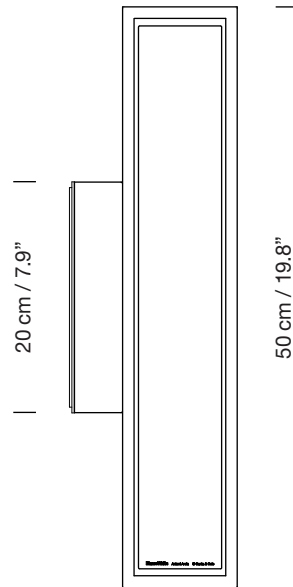

BLANCOWHITE R1 WALL

2013

ANTONI AROLA

SANTA & COLE

Aplique (4 opciones de instalación)

Wall lamp (4 Installation options)

A

B

C

D

Parc de Belloch. Ctra. C-251 Km 5,6 E-08430 La Roca (Barcelona). España / Spain T. +34 938 679 100 / F. +34 938 711 767