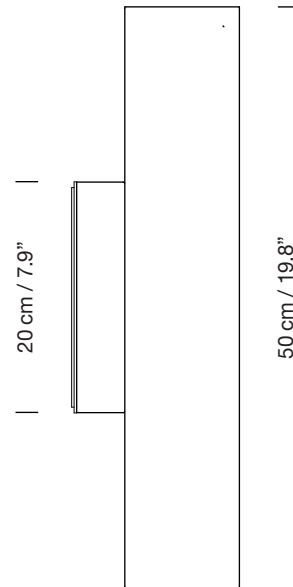

BLANCOWHITE R1 WALL

2013

ANTONI AROLA

SANTA & COLE

Aplique (4 opciones de instalación)

Wall lamp (4 Installation options)

A

B

C

D

Parc de Belloch. Ctra. C-251 Km 5,6 E-08430 La Roca (Barcelona). España / Spain T. +34 938 679 100 / F. +34 938 711 767