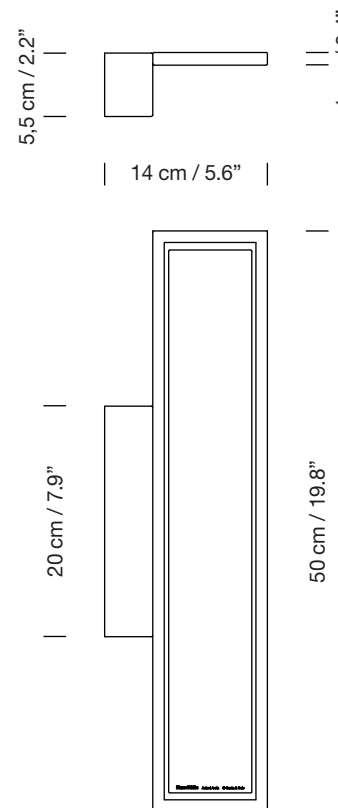

BLANCOWHITE R1 WALL

2013

ANTONI AROLA

SANTA & COLE

Aplique (2 opciones de instalación)

Wall lamp (2 Installation options)

A

B

Parc de Belloch. Ctra. C-251 Km 5,6 E-08430 La Roca (Barcelona). España / Spain T. +34 938 679 100 / F. +34 938 711 767