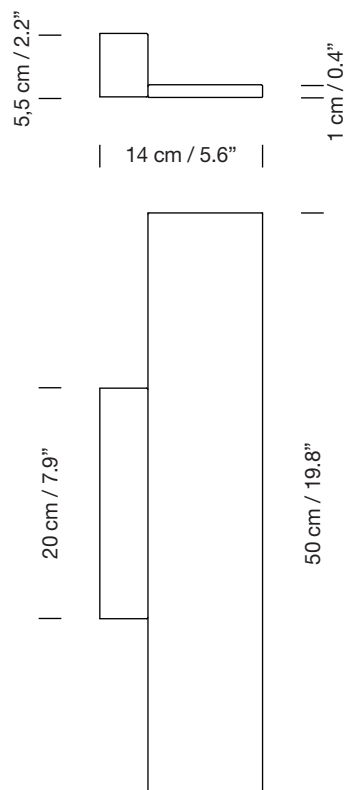

BLANCOWHITE R1 WALL

2013

ANTONI AROLA

SANTA & COLE

Aplique (2 opciones de instalación)

Wall lamp (2 Installation options)

A