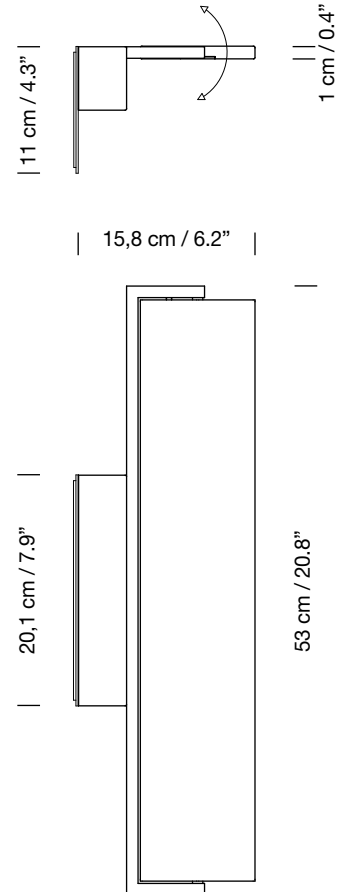

BLANCOWHITE R1 WALL ROTATING

2013

ANTONI AROLA

SANTA & COLE

Aplique

Wall lamp

Parc de Belloch. Ctra. C-251 Km 5,6 E-08430 La Roca (Barcelona). España / Spain T. +34 938 679 100 / F. +34 938 711 767