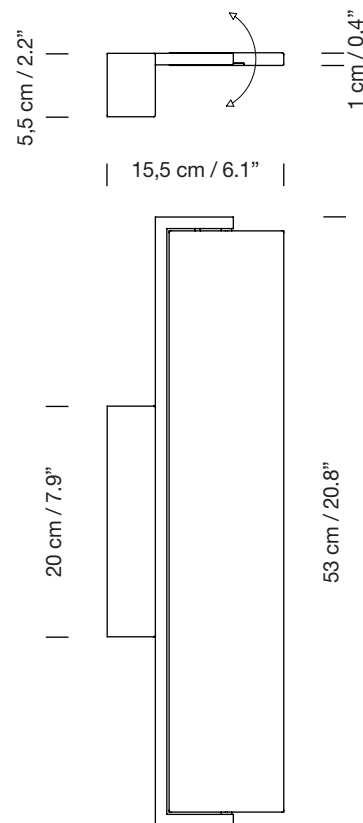

BLANCOWHITE R1 WALL ROTATING

2013

ANTONI AROLA

SANTA & COLE

Aplique

Wall lamp

Parc de Belloch. Ctra. C-251 Km 5,6 E-08430 La Roca (Barcelona). España / Spain T. +34 938 679 100 / F. +34 938 711 767