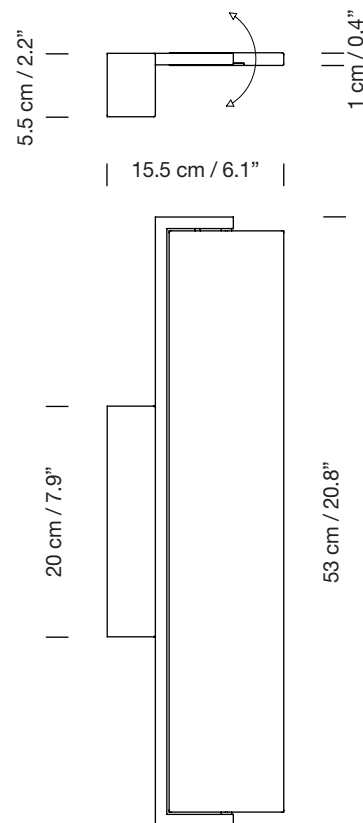

BLANCOWHITE R1 WALL ROTATING

2013

ANTONI AROLA

SANTA & COLE

Aplique

Wall lamp

Parc de Belloch. Ctra. C-251 Km 5,6 E-08430 La Roca (Barcelona). España / Spain T. +34 938 679 100 / F. +34 938 711 767