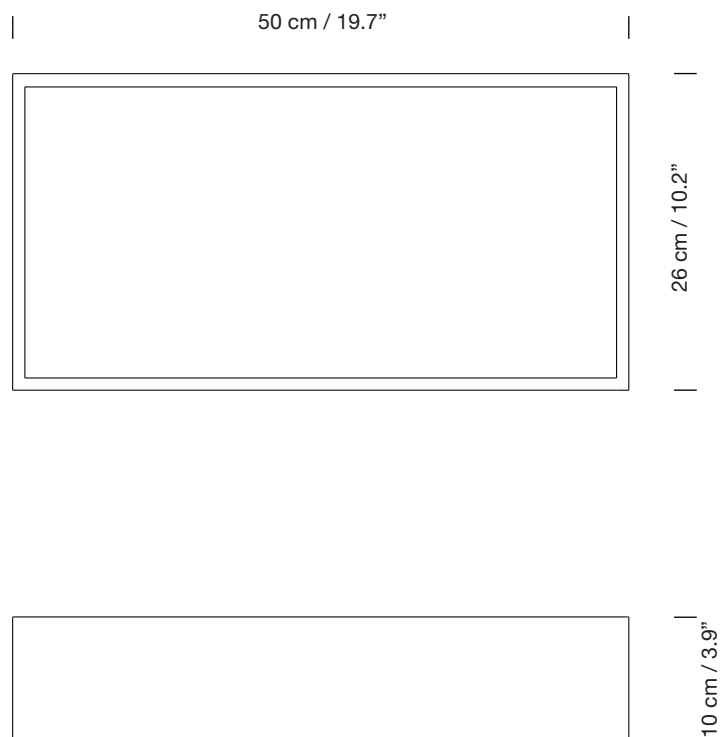

BLANCOWHITE R1 table

2011

ANTONI AROLA

SANTA & COLE

Lámpara de sobremesa

Table lamp

Parc de Belloch. Ctra. C-251 Km 5,6 E-08430 La Roca (Barcelona). España / Spain T. +34 938 679 100 / F. +34 938 711 767