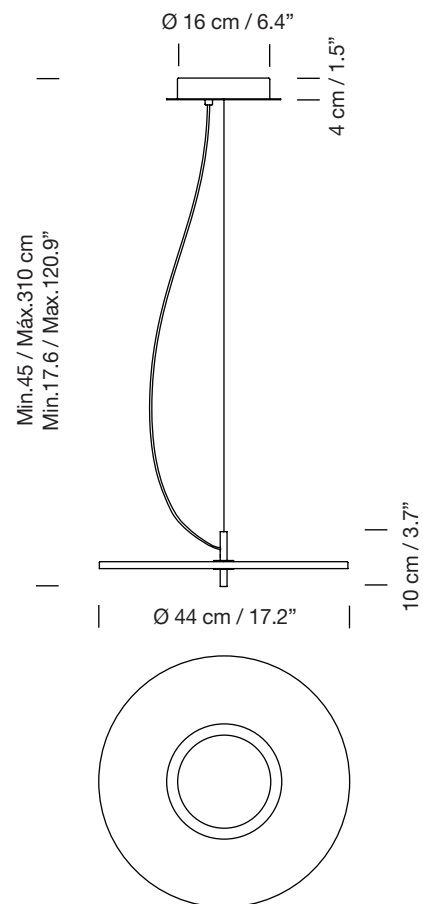

BLANCOWHITE D2 CEILING

2013

ANTONI AROLA

SANTA & COLE

Lámpara de suspensión

Hanging lamp

Parc de Belloch. Ctra. C-251 Km 5,6 E-08430 La Roca (Barcelona). España / Spain T. +34 938 679 100 / F. +34 938 711 767