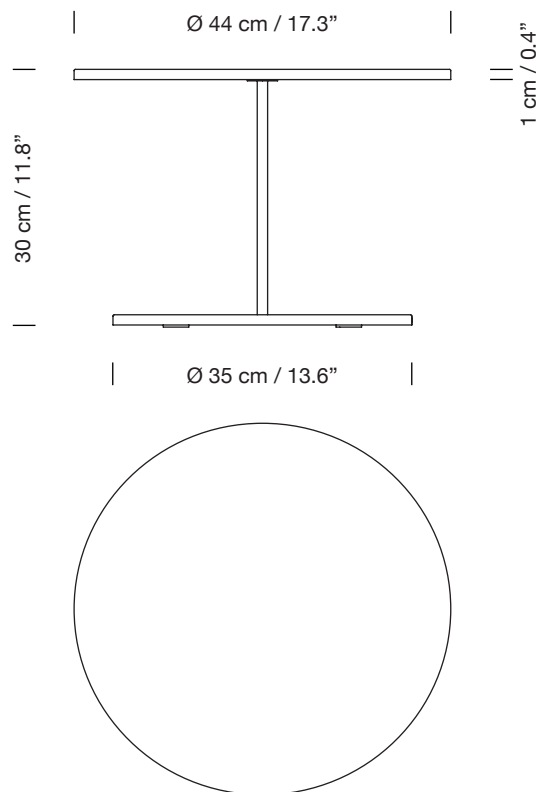

BLANCOWHITE D2 TABLE

2013

ANTONI AROLA

SANTA & COLE

Lámpara de sobremesa

Table lamp

Parc de Belloch. Ctra. C-251 Km 5,6 E-08430 La Roca (Barcelona). España / Spain T. +34 938 679 100 / F. +34 938 711 767