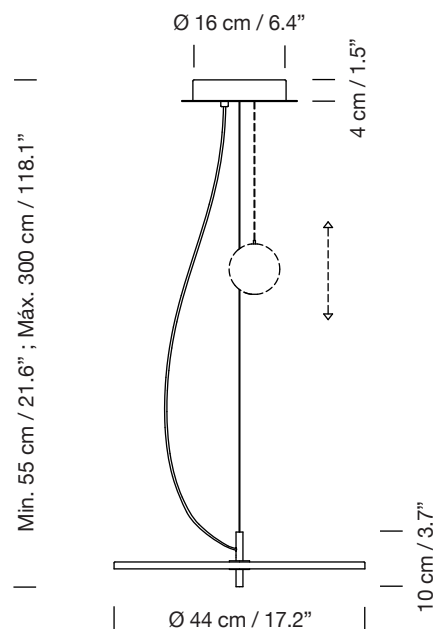

BLANCOWHITE D2 CEILING / D2 CEILING UP&DOWN

2013

ANTONI AROLA

SANTA & COLE

Lámpara de suspensión

Hanging lamp

Parc de Belloch. Ctra. C-251 Km 5,6 E-08430 La Roca (Barcelona). España / Spain T. +34 938 679 100 / F. +34 938 711 767