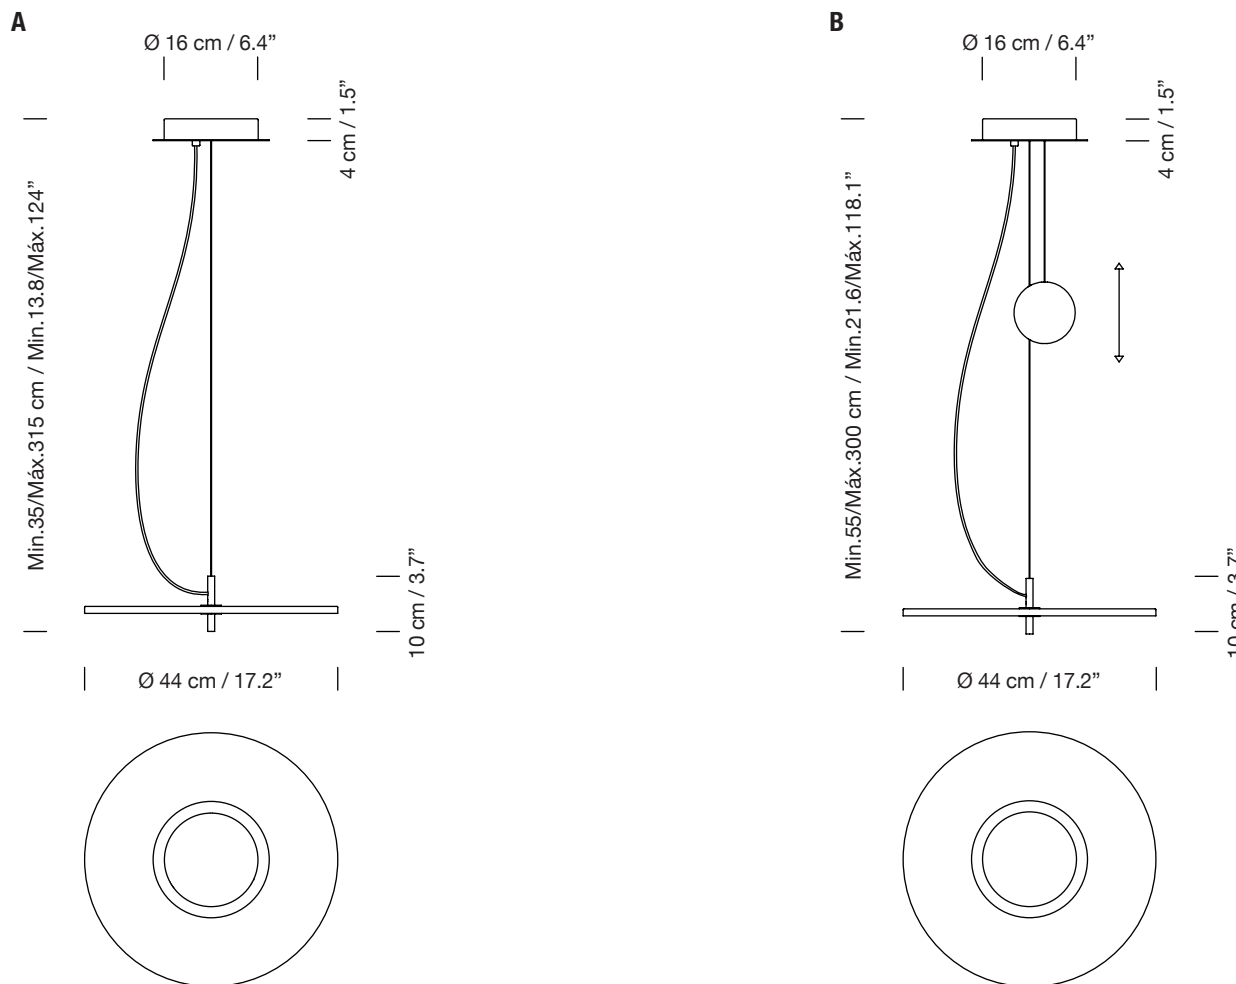

BLANCOWHITE D2 CEILING / D2 CEILING UP&DOWN

2013
ANTONI AROLA

SANTA & COLE

Lámpara de suspensión
Hanging lamp

A ceiling
B ceiling up&down

Parc de Belloch. Ctra. C-251 Km 5,6 E-08430 La Roca (Barcelona). España / Spain T. +34 938 679 100 / F. +34 938 711 767