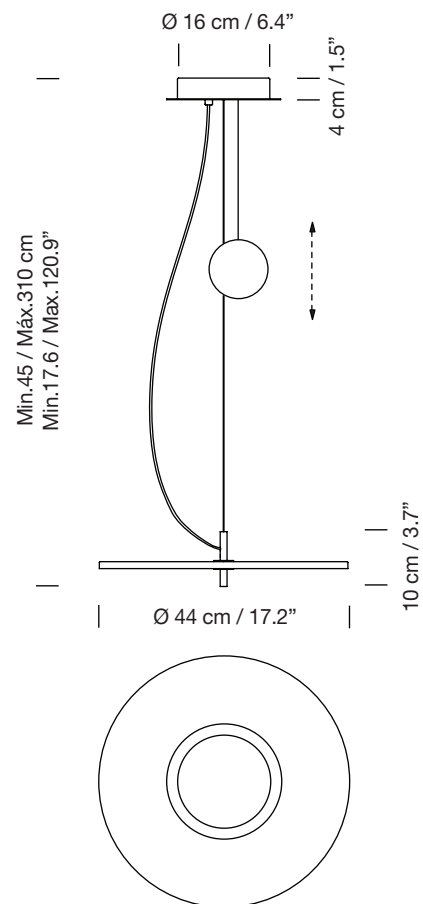

BLANCOWHITE D2 CEILING UP&DOWN

2013

ANTONI AROLA

SANTA & COLE

Lámpara de suspensión

Hanging lamp

Parc de Belloch. Ctra. C-251 Km 5,6 E-08430 La Roca (Barcelona). España / Spain T. +34 938 679 100 / F. +34 938 711 767