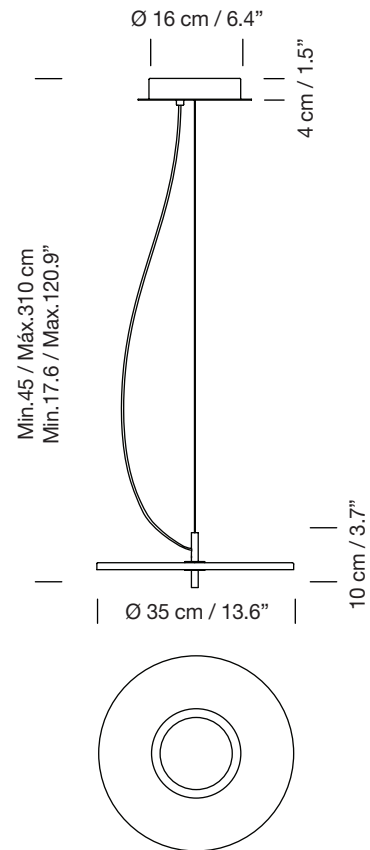

BLANCOWHITE D1 CEILING

2013

ANTONI AROLA

SANTA & COLE

Lámpara de suspensión

Hanging lamp

Parc de Belloch. Ctra. C-251 Km 5,6 E-08430 La Roca (Barcelona). España / Spain T. +34 938 679 100 / F. +34 938 711 767