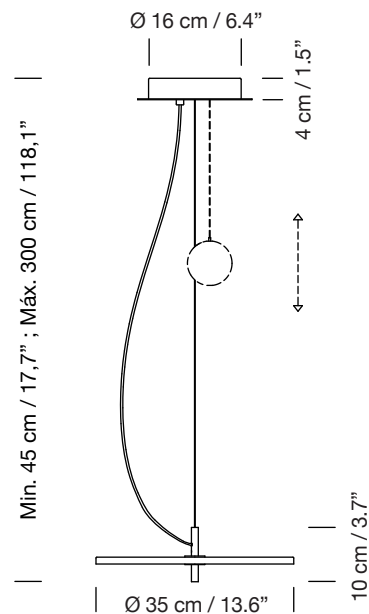

BLANCOWHITE D1 CEILING / D1 CEILING UP&DOWN

2013

ANTONI AROLA

SANTA & COLE

Lámpara de suspensión

Hanging lamp

Parc de Belloch. Ctra. C-251 Km 5,6 E-08430 La Roca (Barcelona). España / Spain T. +34 938 679 100 / F. +34 938 711 767