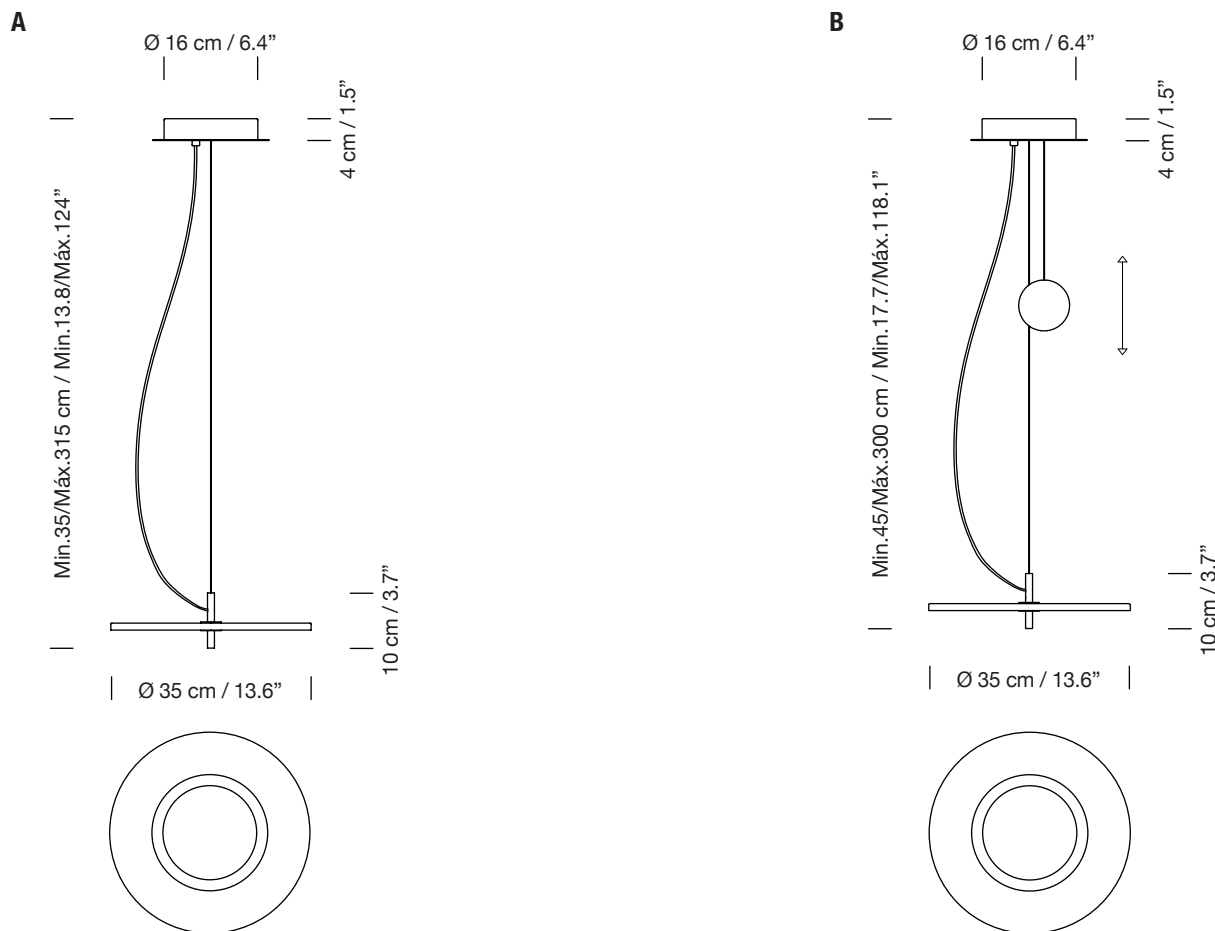

BLANCOWHITE D1 CEILING / D1 CEILING UP&DOWN

2013
ANTONI AROLA

SANTA & COLE

Lámpara de suspensión
Hanging lamp

A ceiling
B ceiling up&down

Parc de Belloch. Ctra. C-251 Km 5,6 E-08430 La Roca (Barcelona). España / Spain T. +34 938 679 100 / F. +34 938 711 767